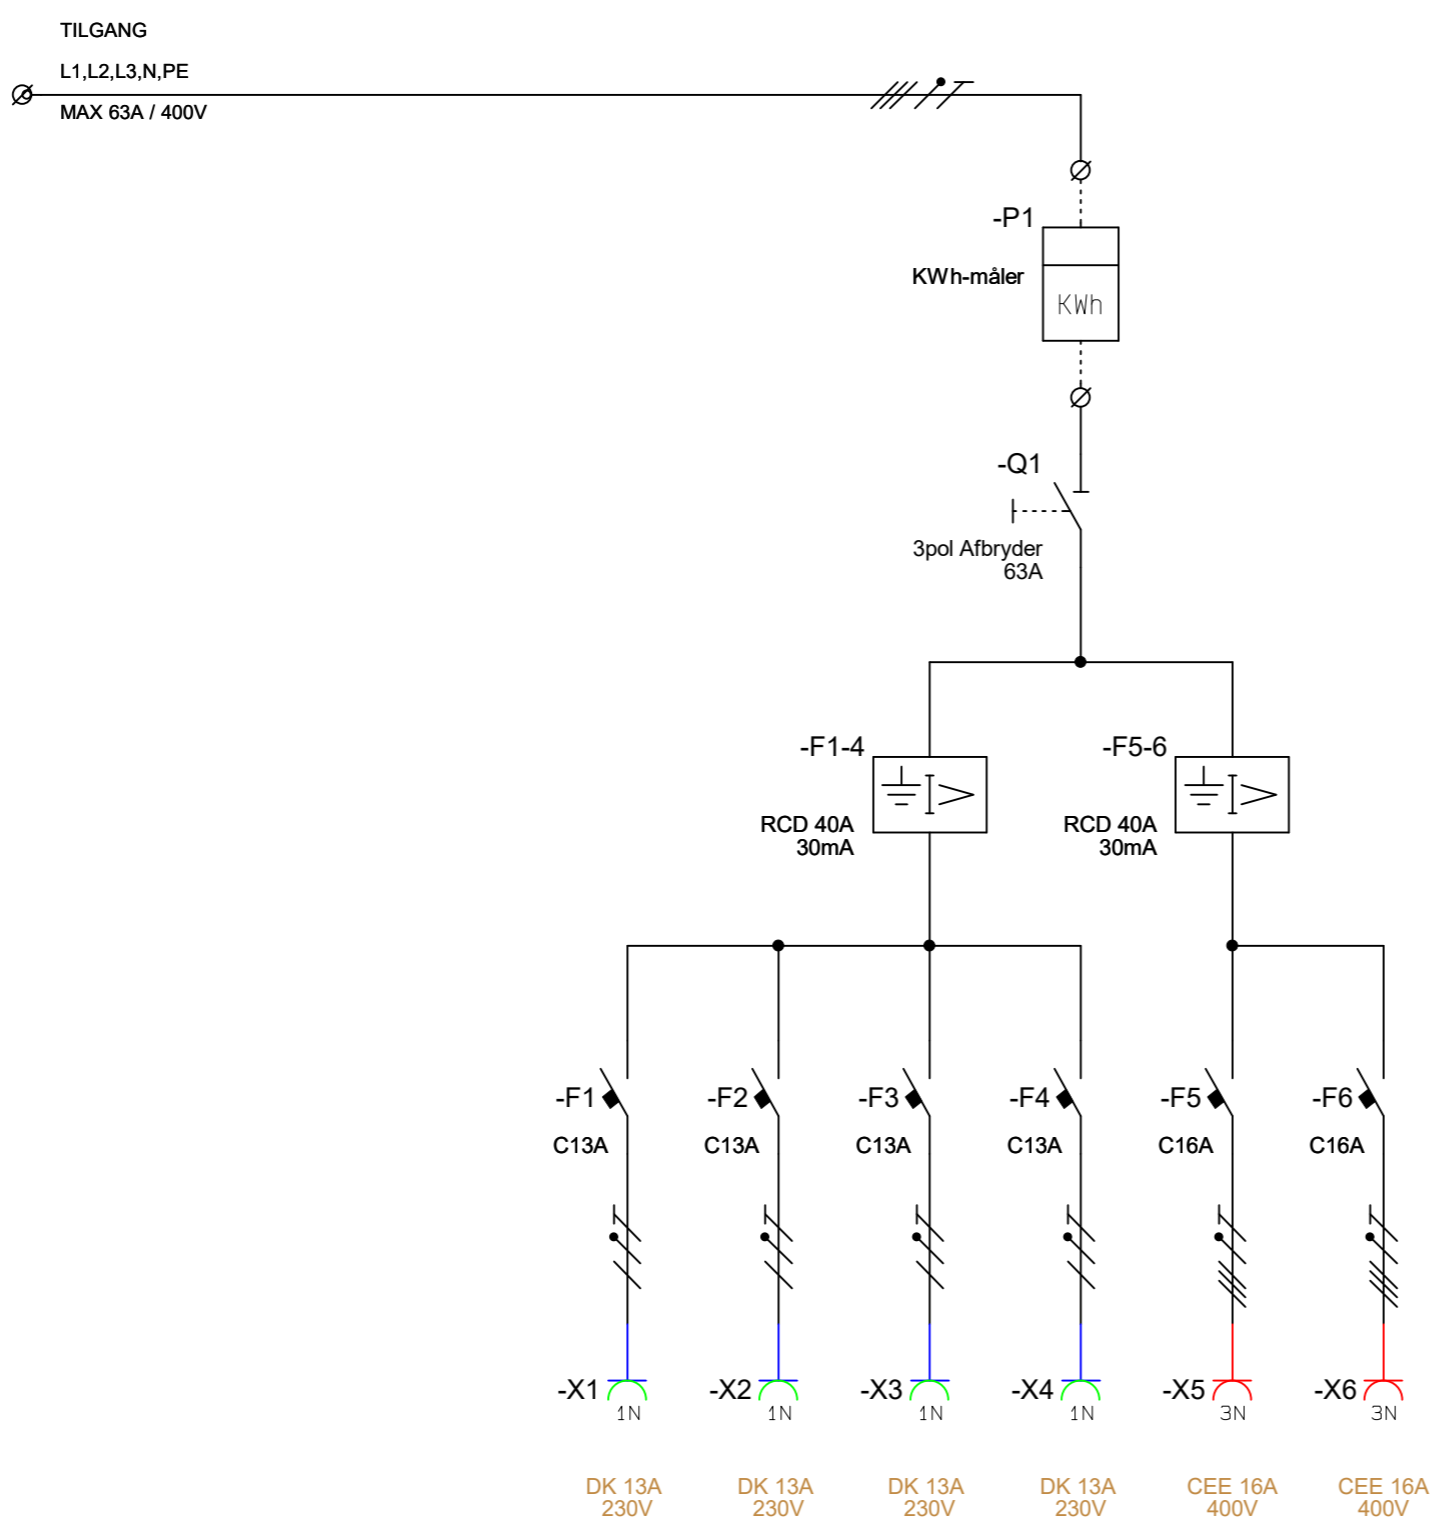

1 2 3 4 5 6 7 8

SIDE 1

500mm

SIDE 2

450mm

960mm

600mm

Kunde:	Standard	Filnavn:	2220801	Målestok:	1:6
Projektitel:	Standard Byggestrøm	Konstruktør:	NV		
Sagsnavn:	Målertavle 7012-19	Revision:	A		
Tegnings nr.:	2220801	Sidst udskrevet:	07-03-2022	Side	1
Sidetitel:	Arrangementtegning	Sidst rettet:	07-03-2022	Antal sider ialt:	2

1 2 3 4 5 6 7 8

**XEL**  
TAVLER

Max. forsikring : 63A  
 Mærkestrøm : 63A  
 Netspænding : 230/400V 50Hz  
 Netsystem : TN-S  
 Indre opdeling : Form 1  
 Tætningsgrad : IP44  
 Norm : EN61439-4  
 Max. kortslutningsstrøm: 10kA

CE

Kunde:	Standard	Filnavn:	2220801	Målestok:	1:1
Projektitel:	Standard Byggestrøm	Konstruktør:	NV		
Sagsnavn:	Målerlavle 7012-19	Revision:	A		
Tegnings nr.:	2220801	Sidst udskrevet:	07-03-2022	Side	2
Sidetitel:	Diagram	Sidst rettet:	07-03-2022	Antal sider ialt:	2