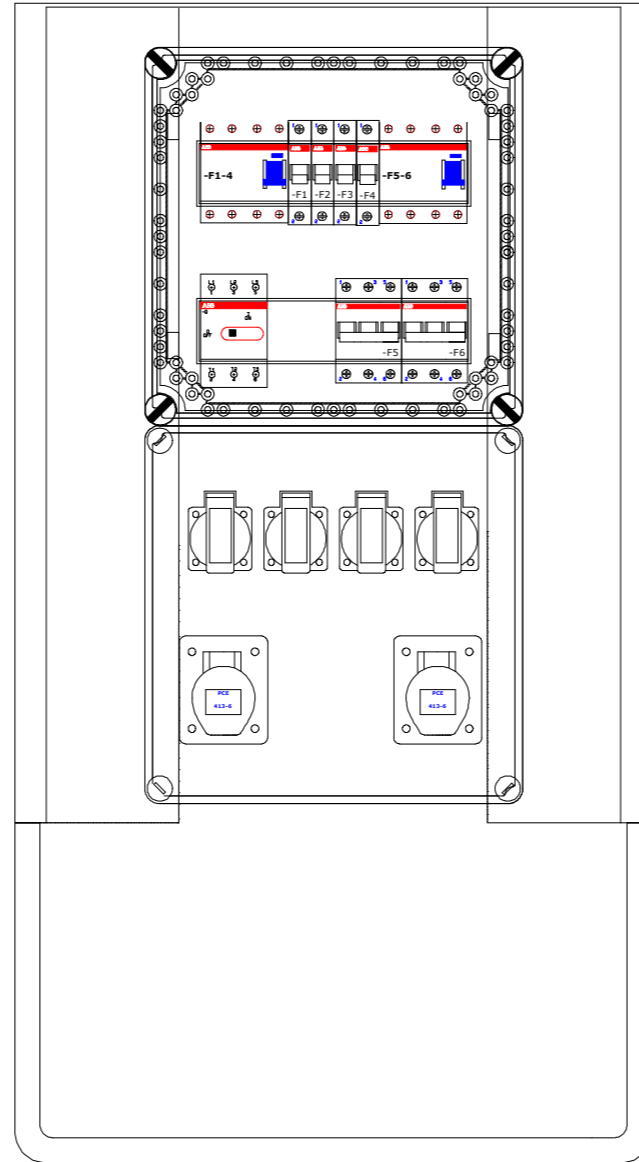

1 2 3 4 5 6 7 8

SIDE 1

500mm

SIDE 2

450mm

960mm

600mm

Kunde:	Standard	Filnavn:	2220801	Målestok:	1:6
Projektitel:	Standard Byggestrøm	Konstruktør:	NV		
Sagsnavn:	Målertavle 7012-19	Revision:	A		
Tegnings nr.:	2220801	Sidst udskrevet:	07-03-2022	Side	1
Sidetitel:	Arrangementtegning	Sidst rettet:	07-03-2022	Antal sider ialt:	2

1 2 3 4 5 6 7 8

**XEL**  
TAVLER

Max. forsikring : 63A  
 Mærkestrøm : 63A  
 Netspænding : 230/400V 50Hz  
 Netsystem : TN-S  
 Indre opdeling : Form 1  
 Tætningsgrad : IP44  
 Norm : EN61439-4  
 Max. kortslutningsstrøm: 10kA

CE

Kunde:	Standard	Filnavn:	2220801	Målestok:	1:1
Projektitel:	Standard Byggestrøm	Konstruktør:	NV		
Sagsnavn:	Målerlavle 7012-19	Revision:	A		
Tegnings nr.:	2220801	Sidst udskrevet:	07-03-2022	Side	2
Sidetitel:	Diagram	Sidst rettet:	07-03-2022	Antal sider ialt:	2