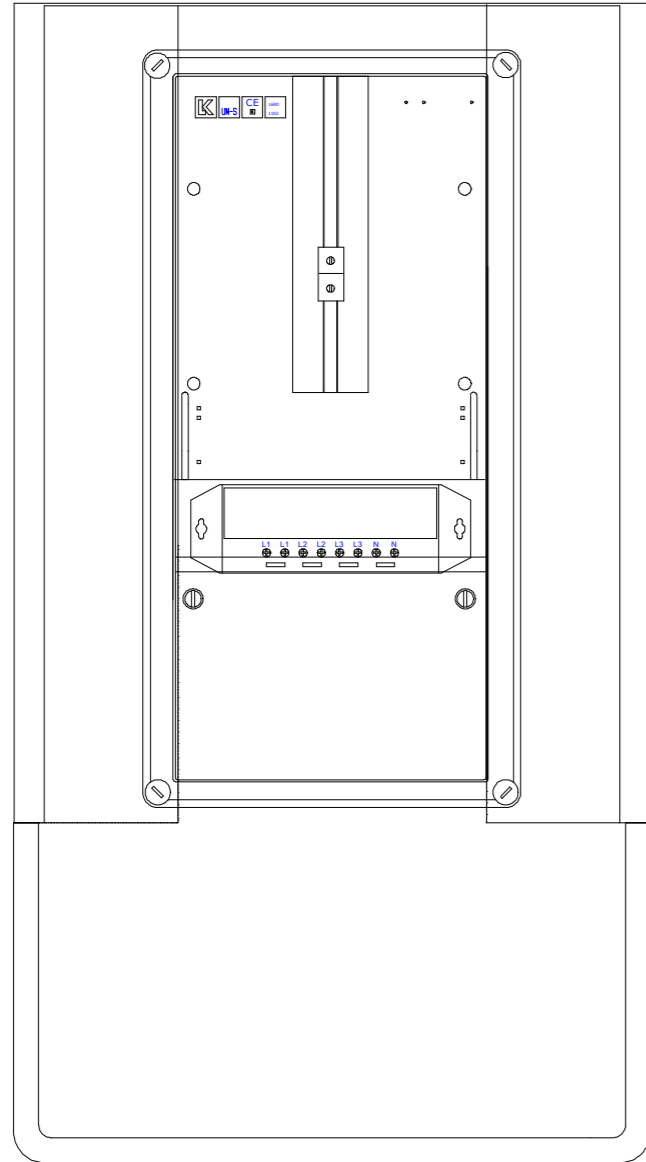

1 2 3 4 5 6 7 8

SIDE 1

500mm

SIDE 2

450mm

960mm

600mm

Kunde:	Standard	Filnavn:	2220801	Målestok:	1:6
Projektitel:	Standard Byggestrøm	Konstruktør:	NV		
Sagsnavn:	Målertavle 7012-19	Revision:	A		
Tegnings nr.:	2220801	Sidst udskrevet:	07-03-2022	Side	1
Sidetitel:	Arrangementtegning	Sidst rettet:	07-03-2022	Antal sider ialt:	2

1 2 3 4 5 6 7 8

**XEL**  
TAVLER

Max. forsikring : 63A  
 Mærkestrøm : 63A  
 Netspænding : 230/400V 50Hz  
 Netsystem : TN-S  
 Indre opdeling : Form 1  
 Tætningsgrad : IP44  
 Norm : EN61439-4  
 Max. kortslutningsstrøm: 10kA

CE

Kunde:	Standard	Filnavn:	2220801	Målestok:	1:1
Projektitel:	Standard Byggestrøm	Konstruktør:	NV		
Sagsnavn:	Målerlavle 7012-19	Revision:	A		
Tegnings nr.:	2220801	Sidst udskrevet:	07-03-2022	Side	2
Sidetitel:	Diagram	Sidst rettet:	07-03-2022	Antal sider ialt:	2