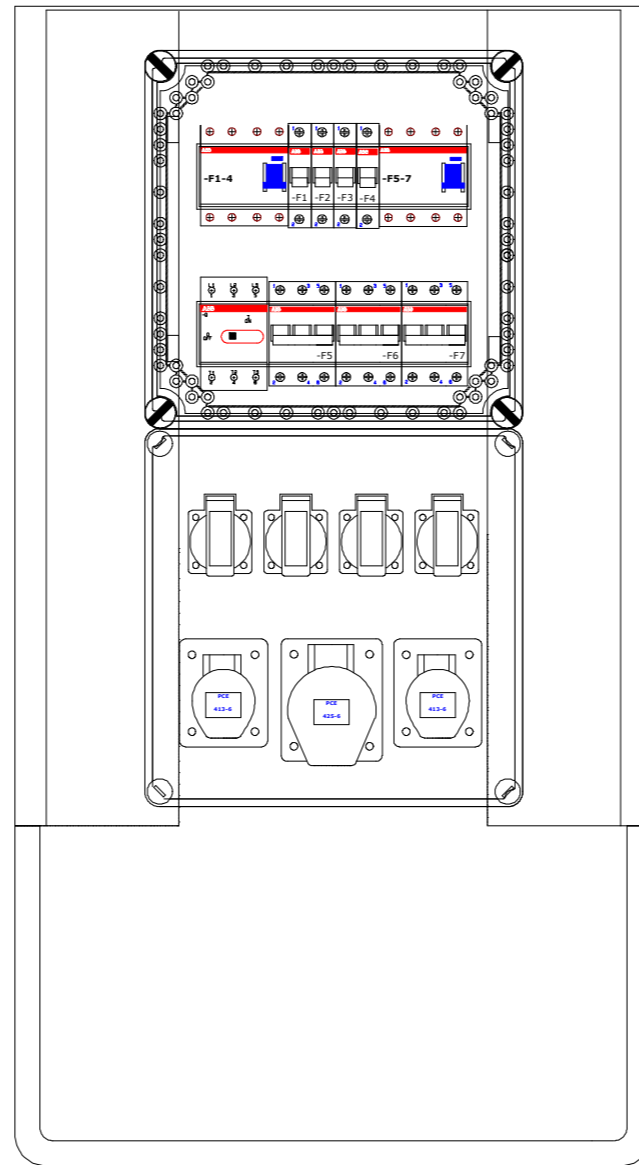

1 2 3 4 5 6 7 8

SIDE 1

500mm

SIDE 2

450mm

960mm

600mm

Kunde:	Standard	Filnavn:	2220802	Målestok:	1:6
Projektitel:	Standard Byggestrøm	Konstruktør:	NV		
Sagsnavn:	Målerlavle 7045-19	Revision:	A		
Tegnings nr.:	2220802	Sidst udskrevet:	07-03-2022	Side	1
Sidetitel:	Arrangementtegnig	Sidst rettet:	07-03-2022	Antal sider ialt:	2

1 2 3 4 5 6 7 8

XEL
TAVLER

Max. forsikring : 63A
 Mærkestrøm : 63A
 Netspænding : 230/400V 50Hz
 Netsystem : TN-S
 Indre opdeling : Form 1
 Tætningsgrad : IP44
 Norm : EN61439-4
 Max. kortslutningsstrøm: 10kA

CE

Kunde:	Standard	Filnavn:	2220802	Målestok:	1:1
Projektitel:	Standard Byggestrøm	Konstruktør:	NV		
Sagsnavn:	Målertavle 7045-19	Revision:	A		
Tegnings nr.:	2220802	Sidst udskrevet:	07-03-2022	Side	2
Sidetitel:	Diagram	Sidst rettet:	12-06-2019	Antal sider ialt:	2