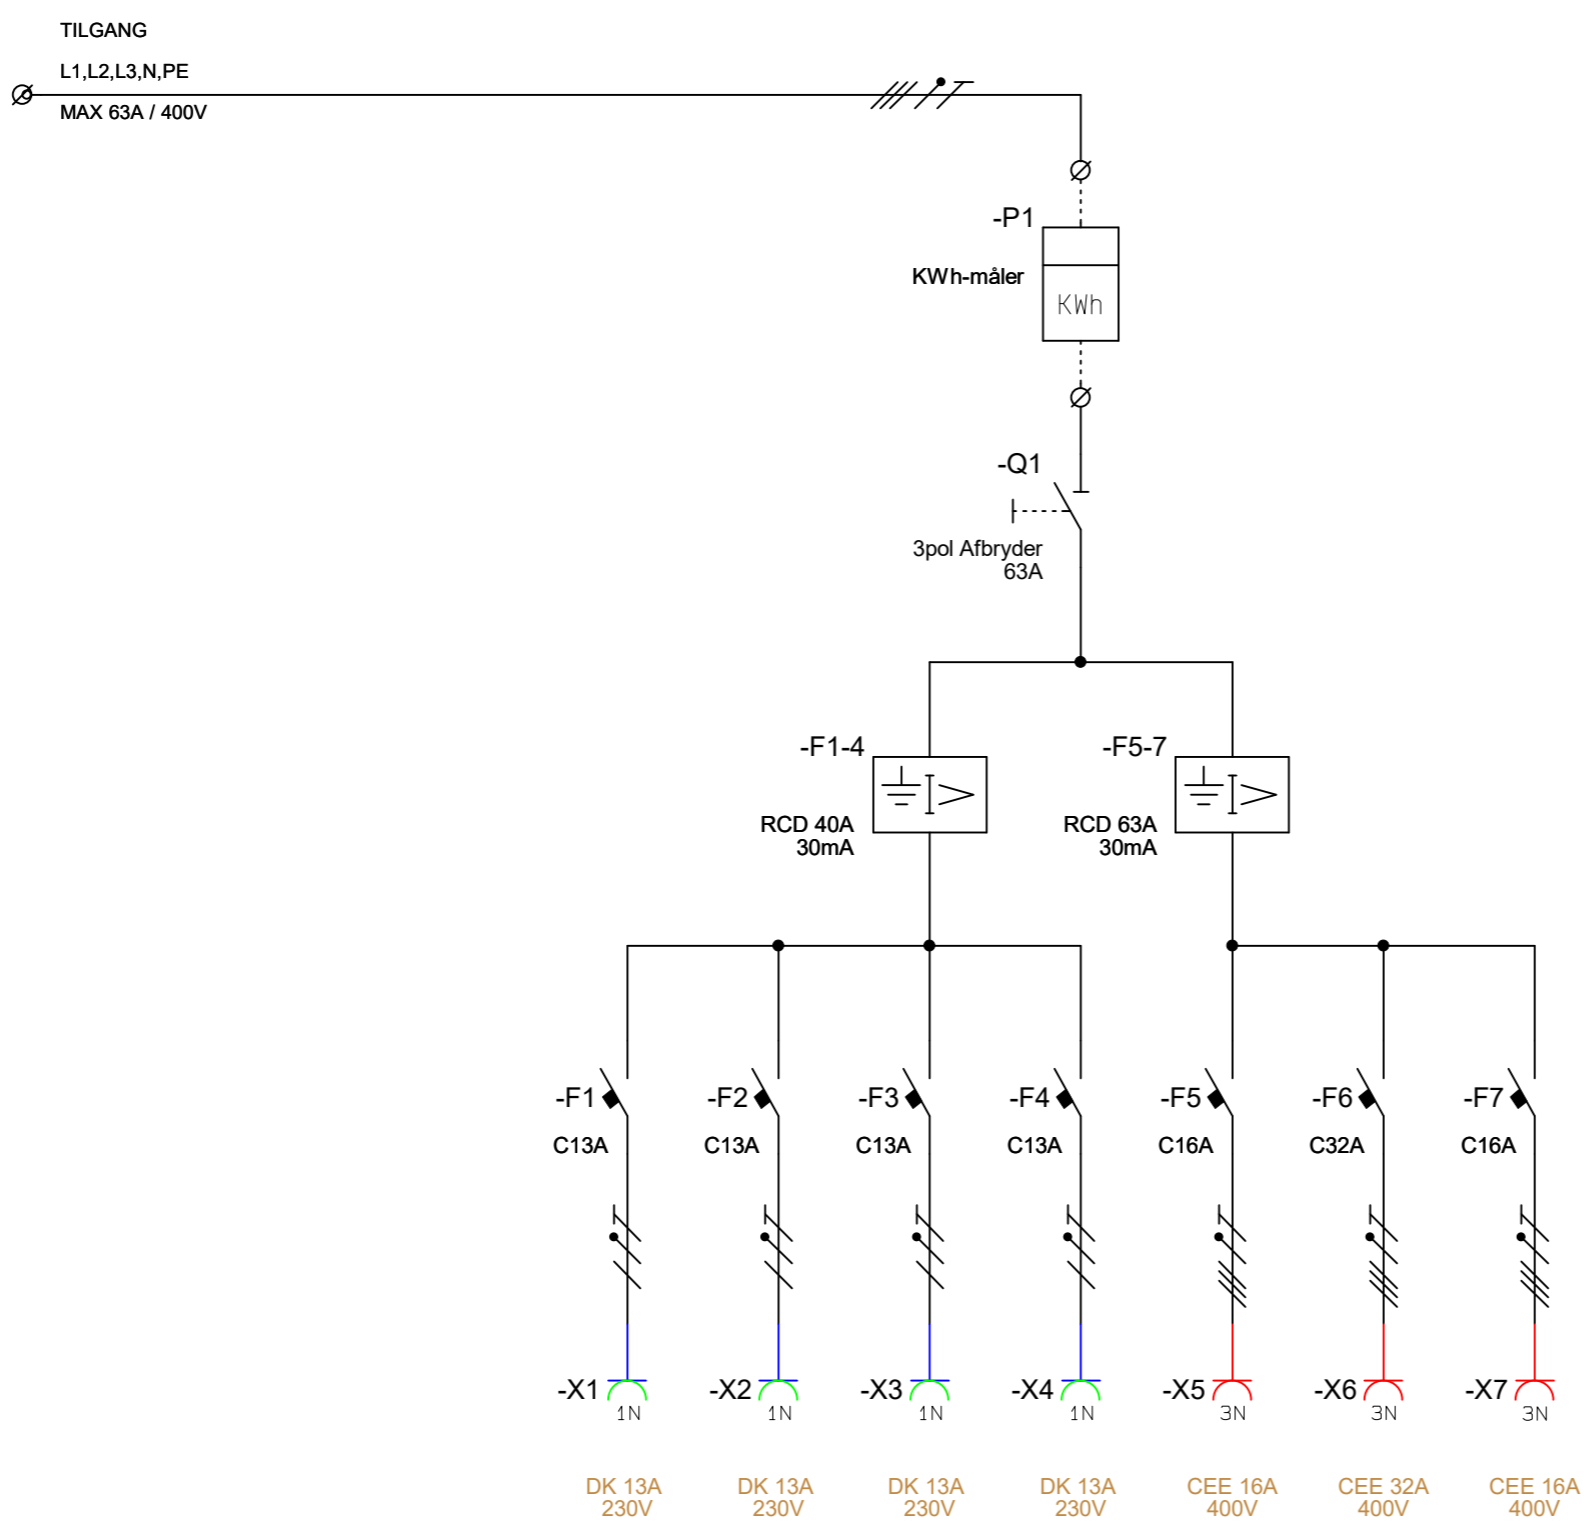

1 2 3 4 5 6 7 8

SIDE 1

500mm

SIDE 2

450mm

960mm

600mm

Kunde:	Standard	Filnavn:	2220802	Målestok:	1:6
Projektitel:	Standard Byggestrøm	Konstruktør:	NV		
Sagsnavn:	Målerlavle 7045-19	Revision:	A		
Tegnings nr.:	2220802	Sidst udskrevet:	07-03-2022	Side	1
Sidetitel:	Arrangementtegnig	Sidst rettet:	07-03-2022	Antal sider ialt:	2

1 2 3 4 5 6 7 8

XEL
TAVLER

Max. forsikring : 63A
 Mærkestrøm : 63A
 Netspænding : 230/400V 50Hz
 Netsystem : TN-S
 Indre opdeling : Form 1
 Tætningsgrad : IP44
 Norm : EN61439-4
 Max. kortslutningsstrøm: 10kA

CE

Kunde:	Standard	Filnavn:	2220802	Målestok:	1:1
Projektitel:	Standard Byggestrøm	Konstruktør:	NV		
Sagsnavn:	Målertavle 7045-19	Revision:	A		
Tegnings nr.:	2220802	Sidst udskrevet:	07-03-2022	Side	2
Sidetitel:	Diagram	Sidst rettet:	12-06-2019	Antal sider ialt:	2