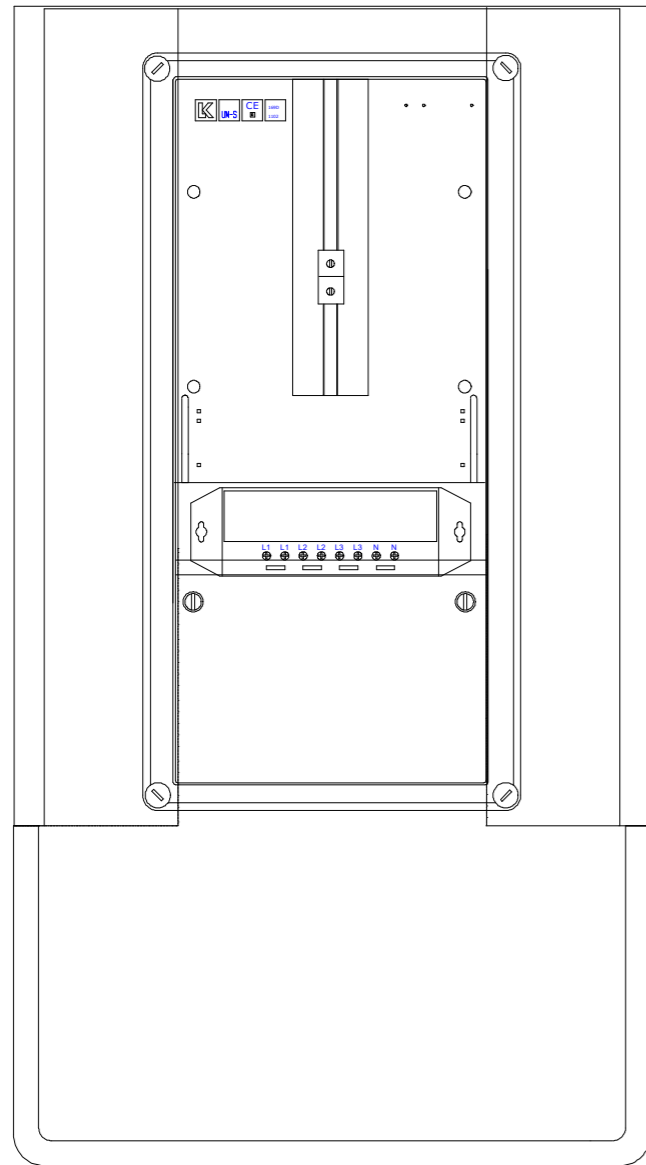

1 2 3 4 5 6 7 8

SIDE 1

500mm

SIDE 2

450mm

960mm

600mm

Kunde:	Standard	Filnavn:	2220802	Målestok:	1:6
Projektitel:	Standard Byggestrøm	Konstruktør:	NV		
Sagsnavn:	Målerlavle 7045-19	Revision:	A		
Tegnings nr.:	2220802	Sidst udskrevet:	07-03-2022	Side	1
Sidetitel:	Arrangementtegnig	Sidst rettet:	07-03-2022	Antal sider ialt:	2

1 2 3 4 5 6 7 8

XEL
TAVLER

Max. forsikring : 63A
 Mærkestrøm : 63A
 Netspænding : 230/400V 50Hz
 Netsystem : TN-S
 Indre opdeling : Form 1
 Tætningsgrad : IP44
 Norm : EN61439-4
 Max. kortslutningsstrøm: 10kA

CE

Kunde:	Standard	Filnavn:	2220802	Målestok:	1:1
Projektitel:	Standard Byggestrøm	Konstruktør:	NV		
Sagsnavn:	Målertavle 7045-19	Revision:	A		
Tegnings nr.:	2220802	Sidst udskrevet:	07-03-2022	Side	2
Sidetitel:	Diagram	Sidst rettet:	12-06-2019	Antal sider ialt:	2