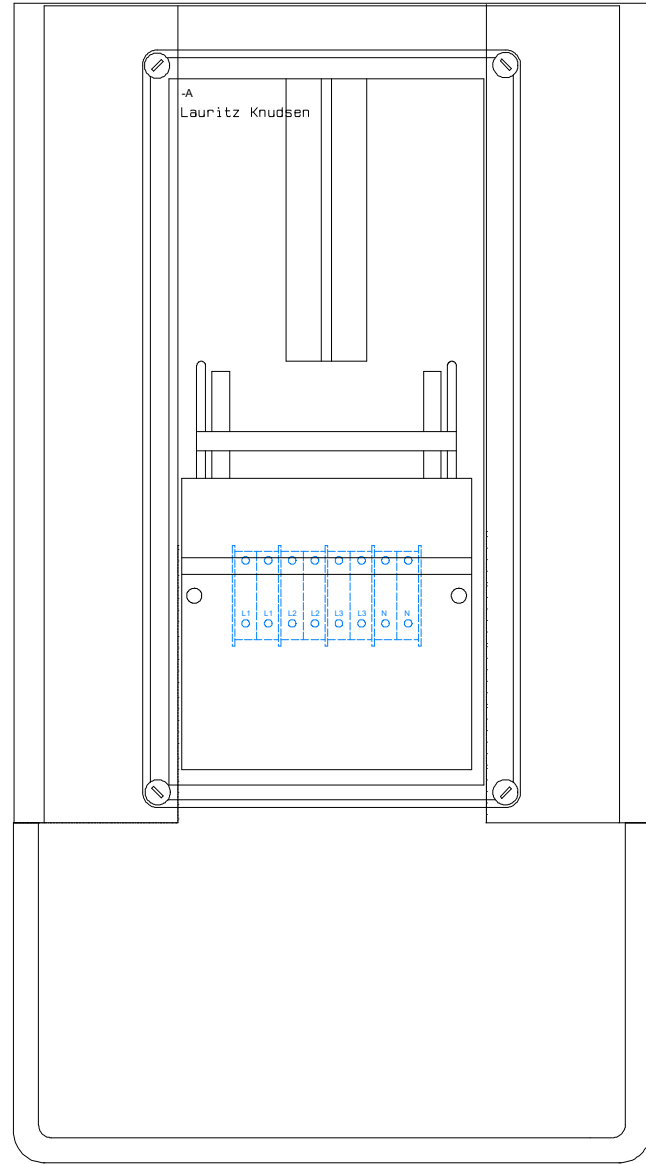

1 2 3 4 5 6 7 8

SIDE 1

500mm

SIDE 2

450mm

960mm

600mm

Kunde:	Standard	Filnavn:	2220803	Målestok:	1:6
Projektitel:	Standard Byggestrøm	Konstruktør:	NV		
Sagsnavn:	Målerlavle 7012-20	Revision:	A		
Tegnings nr.:	2220803	Sidst udskrevet:	07-03-2022	Side	1
Sidetitel:	Arrangementtegnig	Sidst rettet:	07-03-2022	Antal sider ialt:	2

1 2 3 4 5 6 7 8

XEL
TAVLER

Max. forsikring : 63A
 Mærkestrøm : 63A
 Netspænding : 230/400V 50Hz
 Netsystem : TN-S
 Indre opdeling : Form 1
 Tætningsgrad : IP44
 Norm : EN61439-4
 Max. kortslutningsstrøm: 10kA

CE

Kunde:	Standard	Filnavn:	2220803	Målestok:	1:1
Projektitel:	Standard Byggestrøm	Konstruktør:	NV		
Sagsnavn:	Målerlavle 7012-20	Revision:	A		
Tegnings nr.:	2220803	Sidst udskrevet:	07-03-2022	Side	2
Sidetitel:	Diagram	Sidst rettet:	07-03-2022	Antal sider ialt:	2