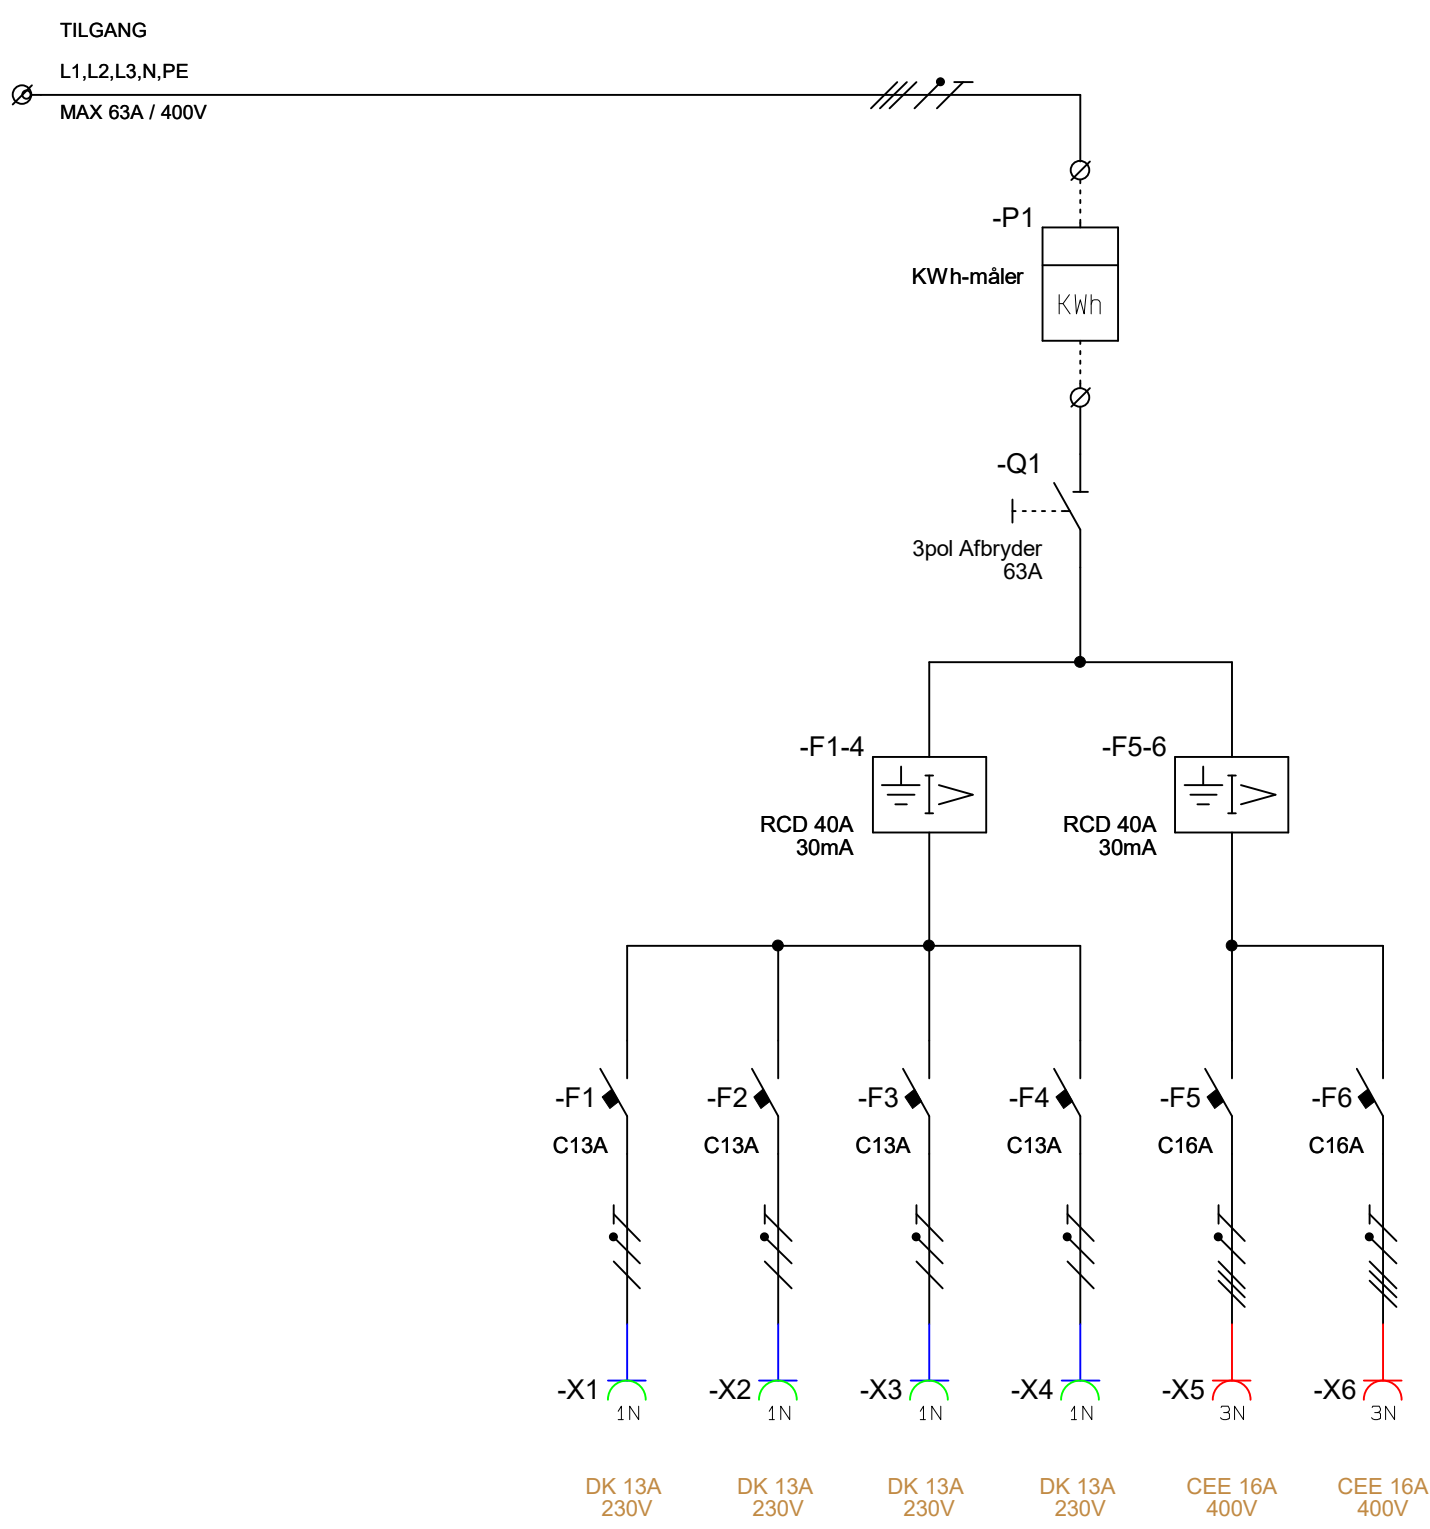

1 2 3 4 5 6 7 8

SIDE 1

500mm

SIDE 2

450mm

960mm

600mm

Kunde:	Standard	Filnavn:	2220803	Målestok:	1:6
Projektitel:	Standard Byggestrøm	Konstruktør:	NV		
Sagsnavn:	Målerlavle 7012-20	Revision:	A		
Tegnings nr.:	2220803	Sidst udskrevet:	07-03-2022	Side	1
Sidetitel:	Arrangementtegnig	Sidst rettet:	07-03-2022	Antal sider ialt:	2

1 2 3 4 5 6 7 8

XEL
TAVLER

Max. forsikring : 63A
 Mærkestrøm : 63A
 Netspænding : 230/400V 50Hz
 Netsystem : TN-S
 Indre opdeling : Form 1
 Tætningsgrad : IP44
 Norm : EN61439-4
 Max. kortslutningsstrøm: 10kA

CE

Kunde:	Standard	Filnavn:	2220803	Målestok:	1:1
Projektitel:	Standard Byggestrøm	Konstruktør:	NV		
Sagsnavn:	Målerlavle 7012-20	Revision:	A		
Tegnings nr.:	2220803	Sidst udskrevet:	07-03-2022	Side	2
Sidetitel:	Diagram	Sidst rettet:	07-03-2022	Antal sider ialt:	2