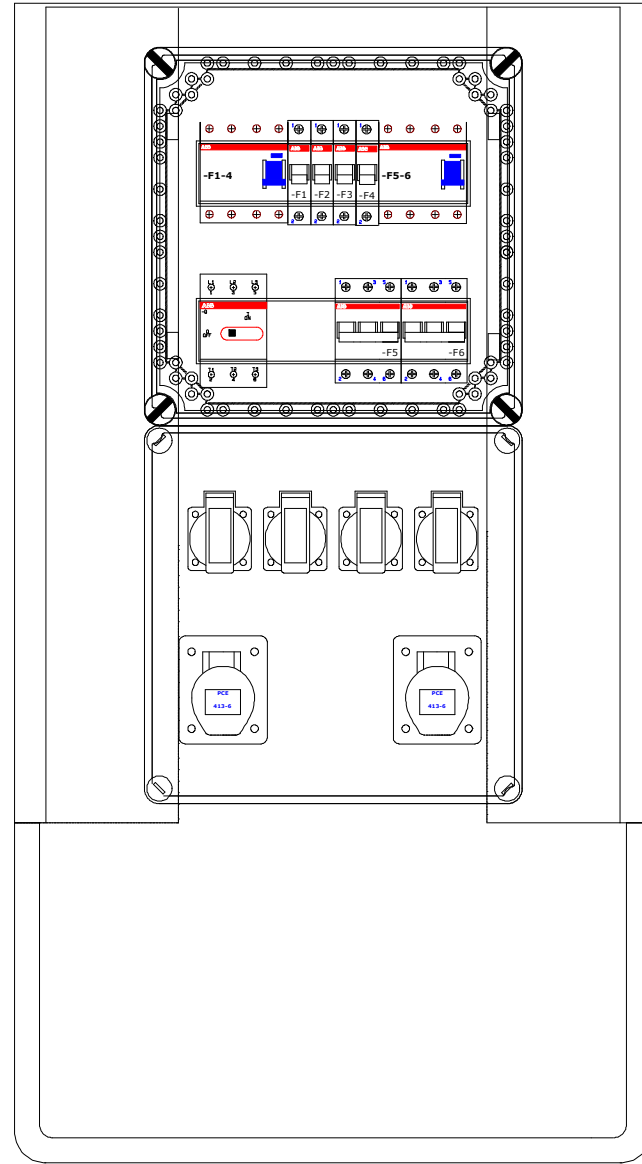

1 2 3 4 5 6 7 8

SIDE 1

500mm

SIDE 2

450mm

960mm

600mm

Kunde:	Standard	Filnavn:	2220803	Målestok:	1:6
Projektitel:	Standard Byggestrøm	Konstruktør:	NV		
Sagsnavn:	Målerlavle 7012-20	Revision:	A		
Tegnings nr.:	2220803	Sidst udskrevet:	07-03-2022	Side	1
Sidetitel:	Arrangementtegnig	Sidst rettet:	07-03-2022	Antal sider ialt:	2

1 2 3 4 5 6 7 8

XEL
TAVLER

Max. forsikring : 63A
 Mærkestrøm : 63A
 Netspænding : 230/400V 50Hz
 Netsystem : TN-S
 Indre opdeling : Form 1
 Tætningsgrad : IP44
 Norm : EN61439-4
 Max. kortslutningsstrøm: 10kA

CE

Kunde:	Standard	Filnavn:	2220803	Målestok:	1:1
Projektitel:	Standard Byggestrøm	Konstruktør:	NV		
Sagsnavn:	Målerlavle 7012-20	Revision:	A		
Tegnings nr.:	2220803	Sidst udskrevet:	07-03-2022	Side	2
Sidetitel:	Diagram	Sidst rettet:	07-03-2022	Antal sider ialt:	2