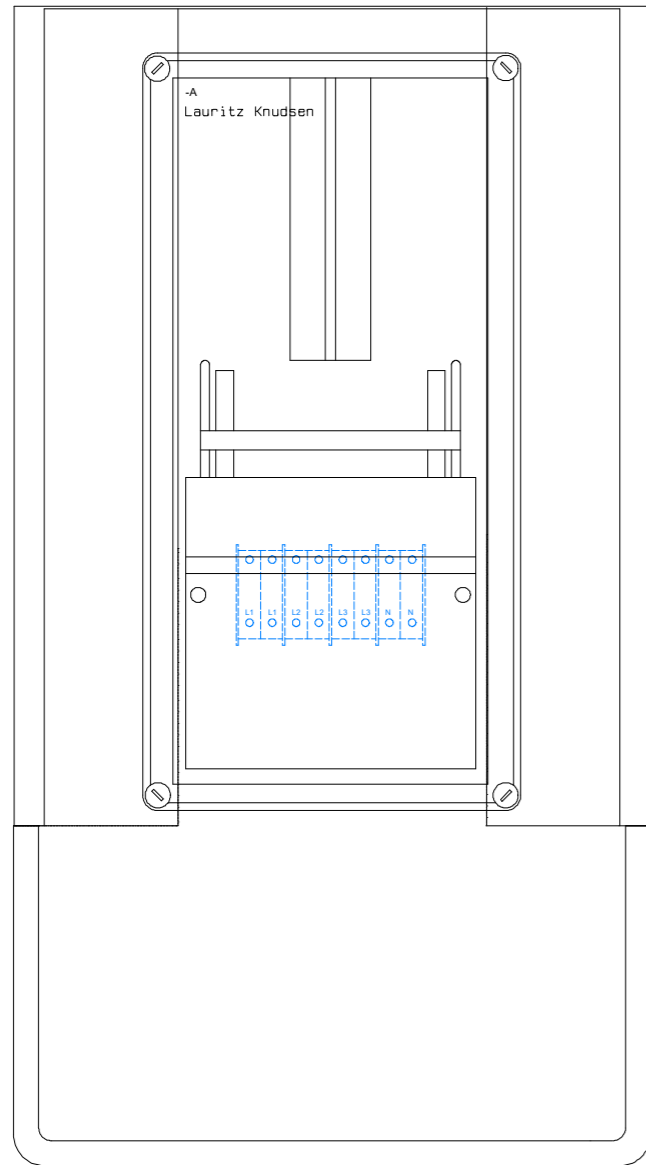

1 2 3 4 5 6 7 8

SIDE 1

500mm

SIDE 2

450mm

960mm

600mm

Kunde:	Standard	Filnavn:	2220804	Målestok:	1:6
Projektitel:	Standard Byggestrøm	Konstruktør:	NV		
Sagsnavn:	Målertavle 7045-20	Revision:	A		
Tegnings nr.:	2220804	Sidst udskrevet:	07-03-2022	Side	1
Sidetitel:	Arrangementtegnning	Sidst rettet:	07-03-2022	Antal sider ialt:	2

XEL
TAVLER

Max. forsikring : 63A
 Mærkestrøm : 63A
 Netspænding : 230/400V 50Hz
 Netsystem : TN-S
 Indre opdeling : Form 1
 Tætningsgrad : IP44
 Norm : EN61439-4
 Max. kortslutningsstrøm: 10kA

CE

Kunde:	Standard	Filnavn:	2220804	Målestok:	1:1
Projektitel:	Standard Byggestrøm	Konstruktør:	NV		
Sagsnavn:	Målertavle 7045-20	Revision:	A		
Tegnings nr.:	2220804	Sidst udskrevet:	07-03-2022	Side	2
Sidetitel:	Diagram	Sidst rettet:	12-06-2019	Antal sider ialt:	2