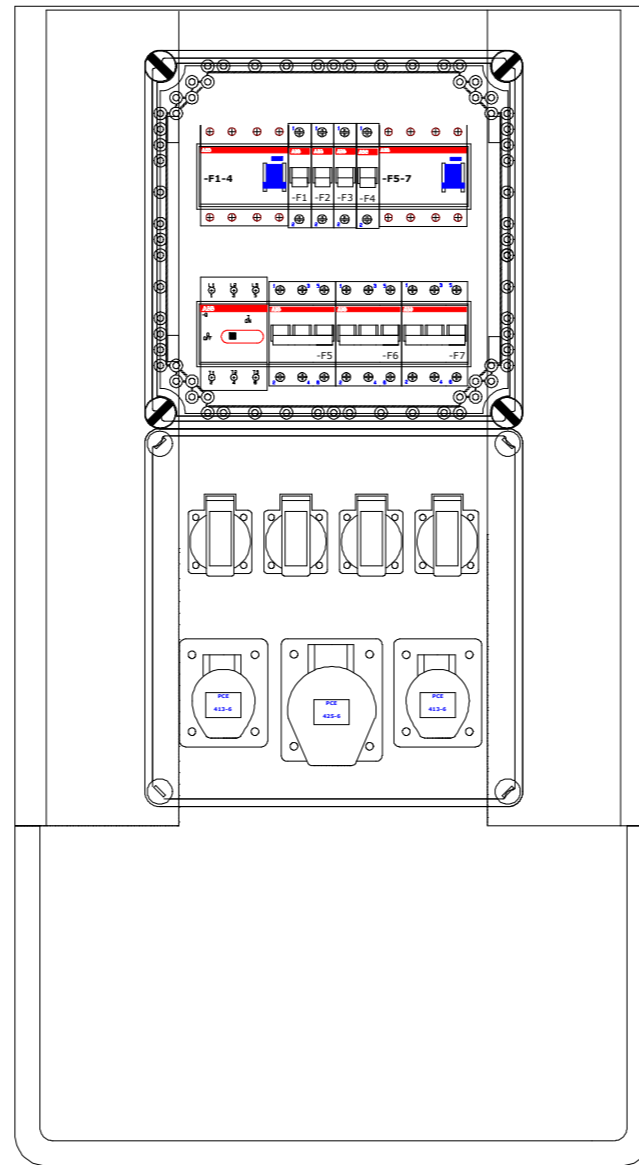

1 2 3 4 5 6 7 8

SIDE 1

500mm

SIDE 2

450mm

960mm

600mm

Kunde:	Standard	Filnavn:	2220804	Målestok:	1:6
Projektitel:	Standard Byggestrøm	Konstruktør:	NV		
Sagsnavn:	Målertavle 7045-20	Revision:	A		
Tegnings nr.:	2220804	Sidst udskrevet:	07-03-2022	Side	1
Sidetitel:	Arrangementtegnning	Sidst rettet:	07-03-2022	Antal sider ialt:	2

XEL
TAVLER

Max. forsikring : 63A
 Mærkestrøm : 63A
 Netspænding : 230/400V 50Hz
 Netsystem : TN-S
 Indre opdeling : Form 1
 Tætningsgrad : IP44
 Norm : EN61439-4
 Max. kortslutningsstrøm: 10kA

CE

Kunde:	Standard	Filnavn:	2220804	Målestok:	1:1
Projektitel:	Standard Byggestrøm	Konstruktør:	NV		
Sagsnavn:	Målertavle 7045-20	Revision:	A		
Tegnings nr.:	2220804	Sidst udskrevet:	07-03-2022	Side	2
Sidetitel:	Diagram	Sidst rettet:	12-06-2019	Antal sider ialt:	2