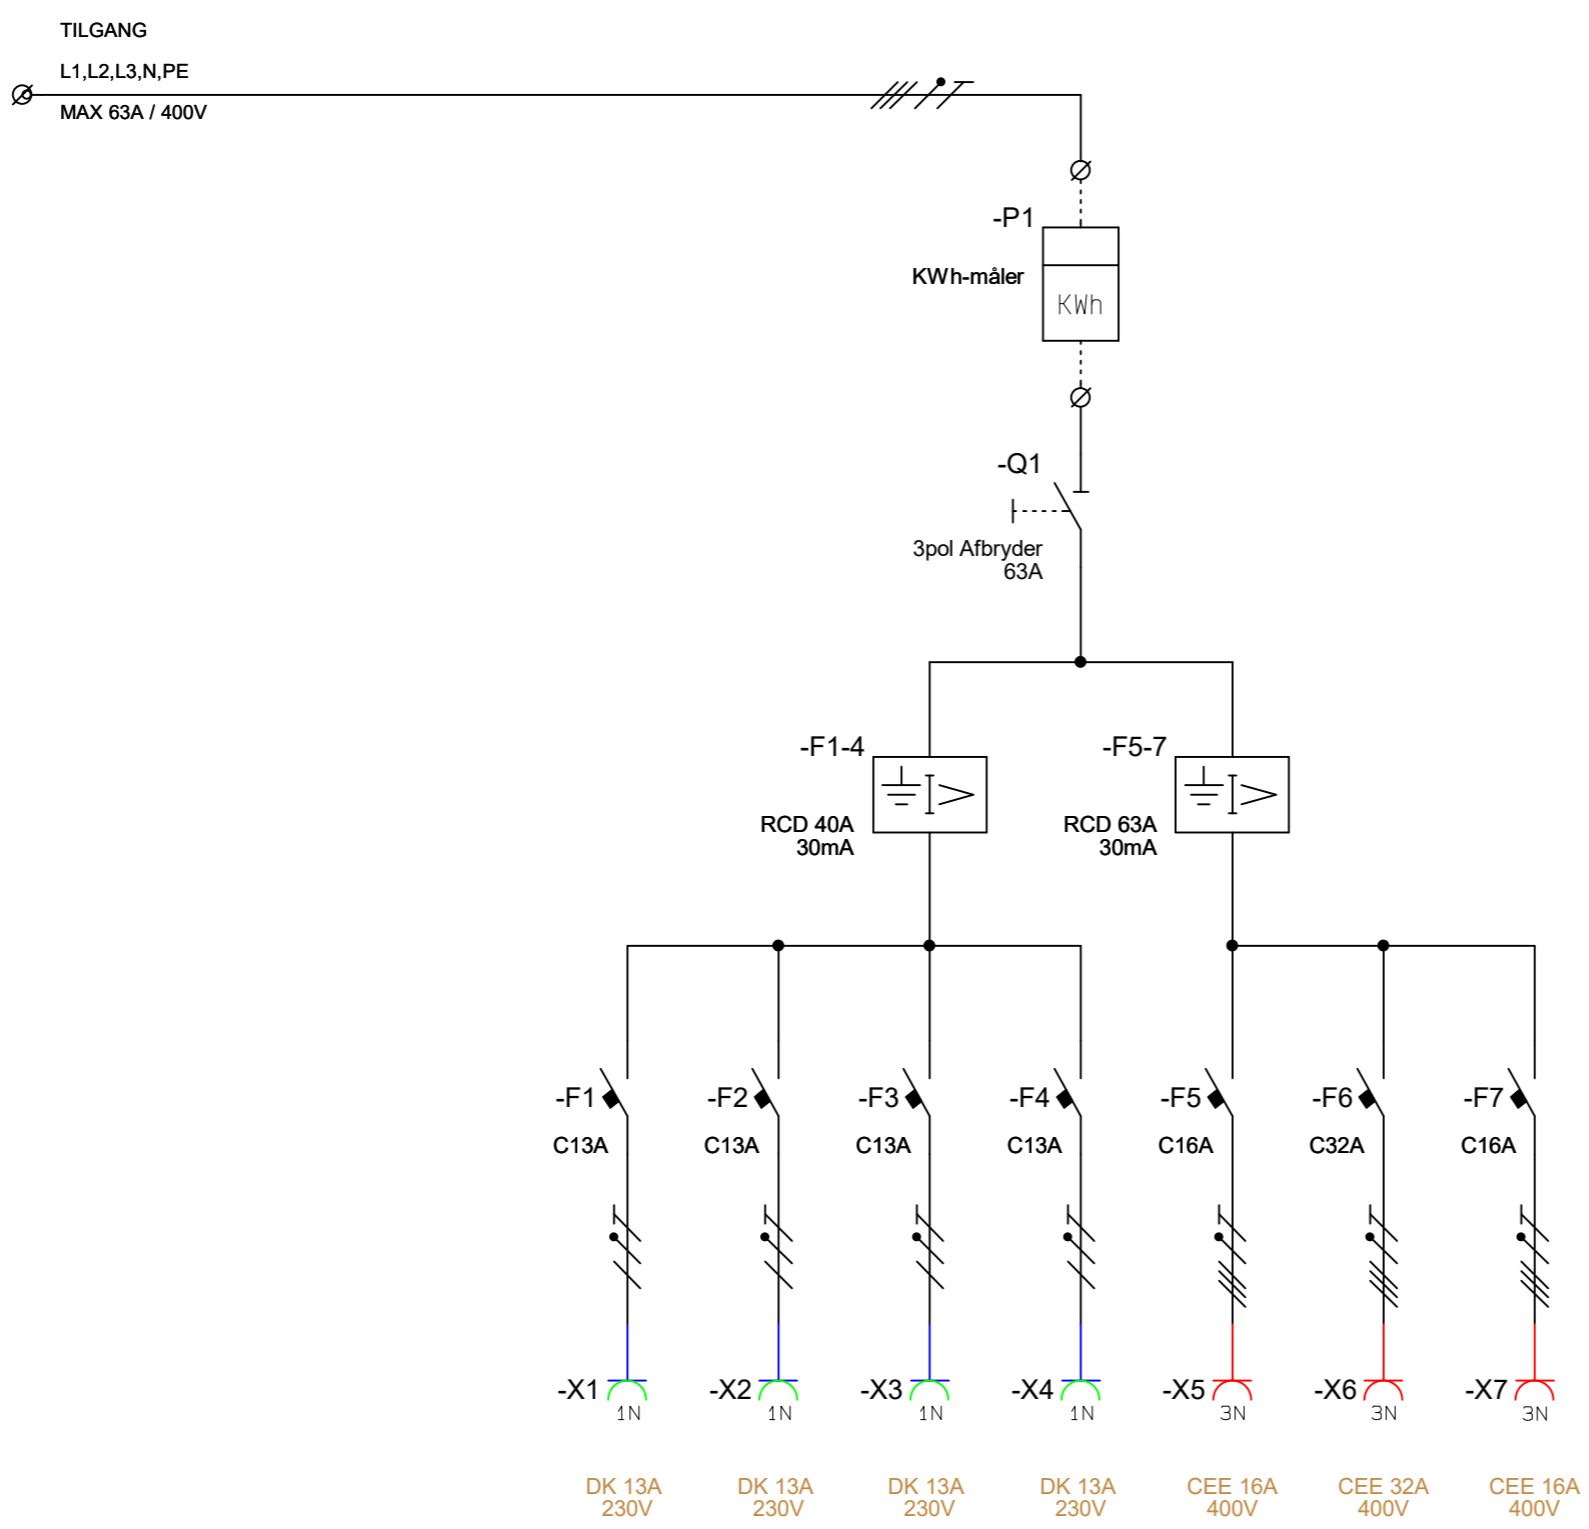

1 2 3 4 5 6 7 8

SIDE 1

500mm

SIDE 2

450mm

960mm

600mm

Kunde:	Standard	Filnavn:	2220804	Målestok:	1:6
Projektitel:	Standard Byggestrøm	Konstruktør:	NV		
Sagsnavn:	Målertavle 7045-20	Revision:	A		
Tegnings nr.:	2220804	Sidst udskrevet:	07-03-2022	Side	1
Sidetitel:	Arrangementtegnning	Sidst rettet:	07-03-2022	Antal sider ialt:	2

XEL
TAVLER

Max. forsikring : 63A
 Mærkestrøm : 63A
 Netspænding : 230/400V 50Hz
 Netsystem : TN-S
 Indre opdeling : Form 1
 Tætningsgrad : IP44
 Norm : EN61439-4
 Max. kortslutningsstrøm: 10kA

CE

Kunde:	Standard	Filnavn:	2220804	Målestok:	1:1
Projektitel:	Standard Byggestrøm	Konstruktør:	NV		
Sagsnavn:	Målertavle 7045-20	Revision:	A		
Tegnings nr.:	2220804	Sidst udskrevet:	07-03-2022	Side	2
Sidetitel:	Diagram	Sidst rettet:	12-06-2019	Antal sider ialt:	2