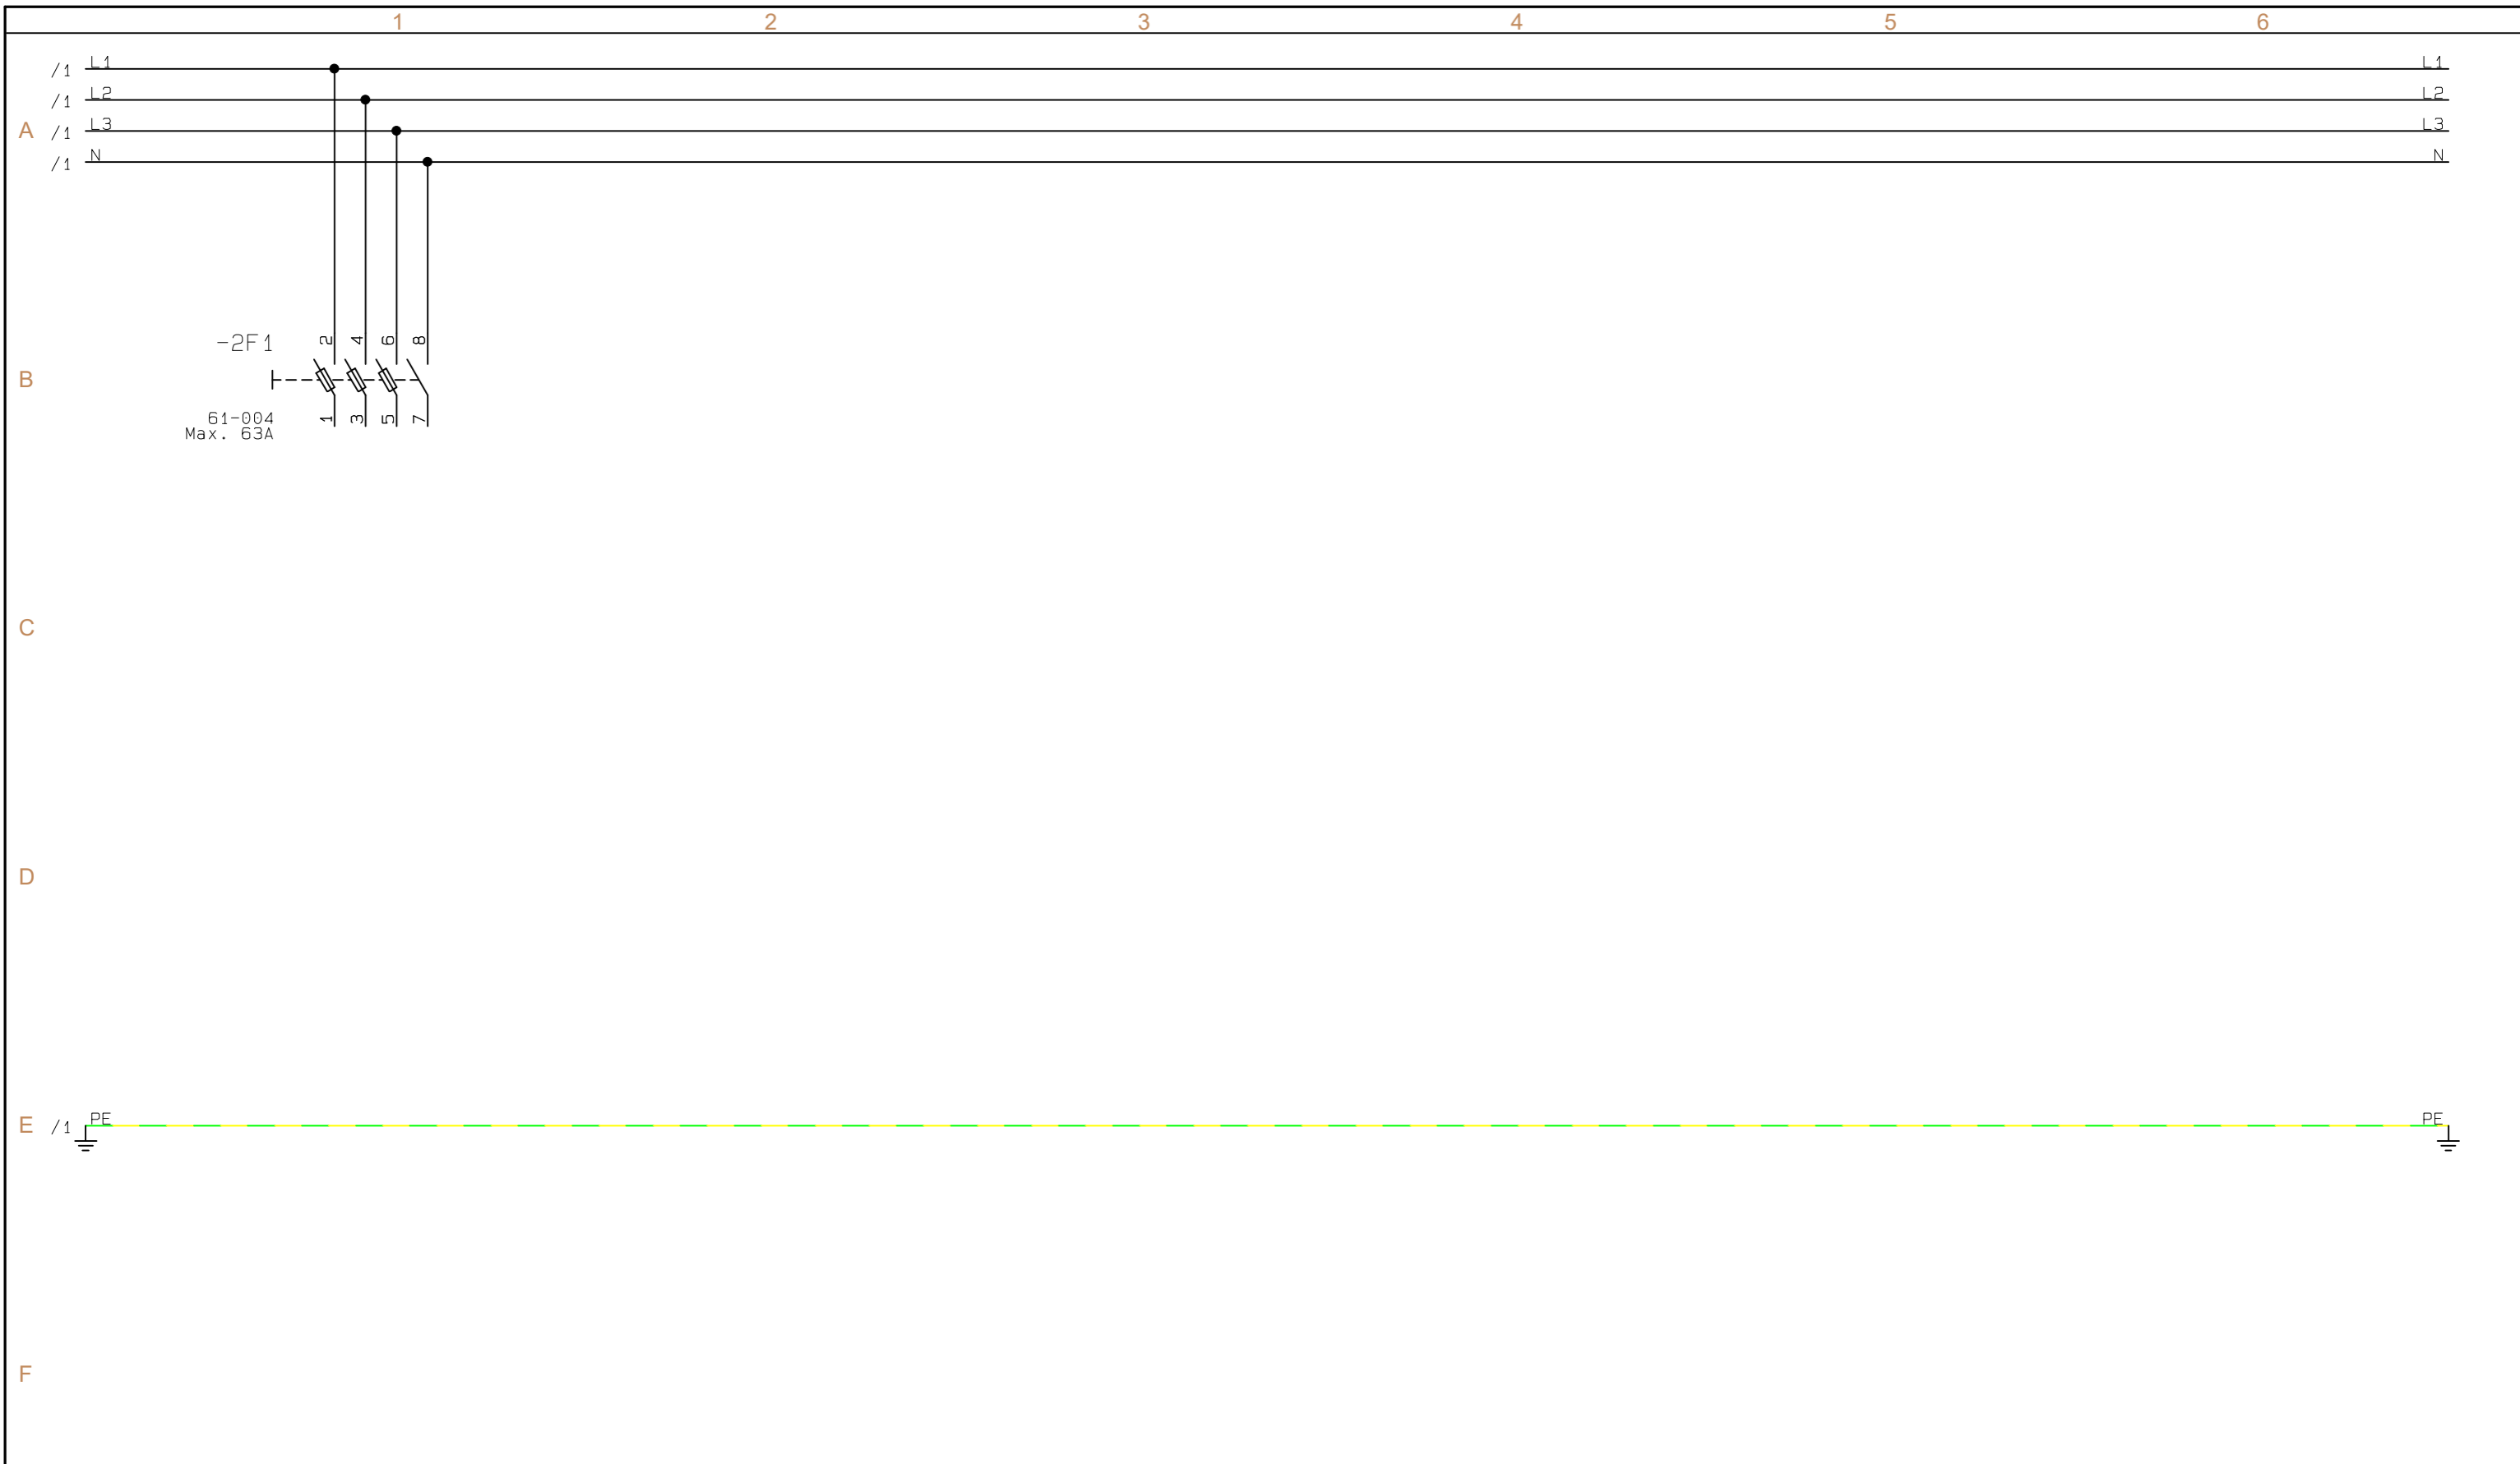

Projekttitel : Standard tavler
Sagsnavn : Hovedbly 6 afgang
Tegnings nr. : 4220903
Konstruktør : NV
Dato : 03.2022
Revision : A

Arrangement tegning

Side a - a

1 2 3 4 5 6 7 8

Max. forsikring : 125A
 Mærkestrøm : 125A
 Netspænding : 230/400V 50Hz
 Netsystem : TN-S
 Indre opdeling : Form 2B
 Tætningsgrad : IP31
 Norm : EN61439-3
 Max. kortslutningsstrøm: 10kA

Kunde:	Standard	Filnavn:	4220903	Målestok:	1:10
Projekttitel:	Standard tavler	Konstruktør:	NV		
Sagsnavn:	Hovedbly 6 afgang	Revision:	A		
Tegnings nr.:	4220903	Sidst udskrevet:	07-03-2022	Side	a
Sidetitel:	Arrangement tegning	Sidst rettet:	07-03-2022	Antal sider ialt:	11

Hovedstrøm

Kunde:	Standard	Filnavn:	4220903	Målestok:	1:1
Projektitel:	Standard tavler	Konstruktør:	NV		
Sagsnavn:	Hovedbly 6 afgange	Revision:	A		
Tegnings nr.:	4220903	Sidst udskrevet:	07-03-2022	Side	1
Sidetitel:	Hovedstrøm	Sidst rettet:	07-03-2022	Antal sider ialt:	11

Kunde:	Standard	Filnavn:	4220903	Målestok:	1:1
Projektitel:	Standard tavler	Konstruktør:	NV		
Sagsnavn:	Hovedbly 6 afgange	Revision:	A		
Tegnings nr.:	4220903	Sidst udskrevet:	07-03-2022	Side	2
Sidetitel:	Hovedstrøm	Sidst rettet:	07-03-2022	Antal sider ialt:	11