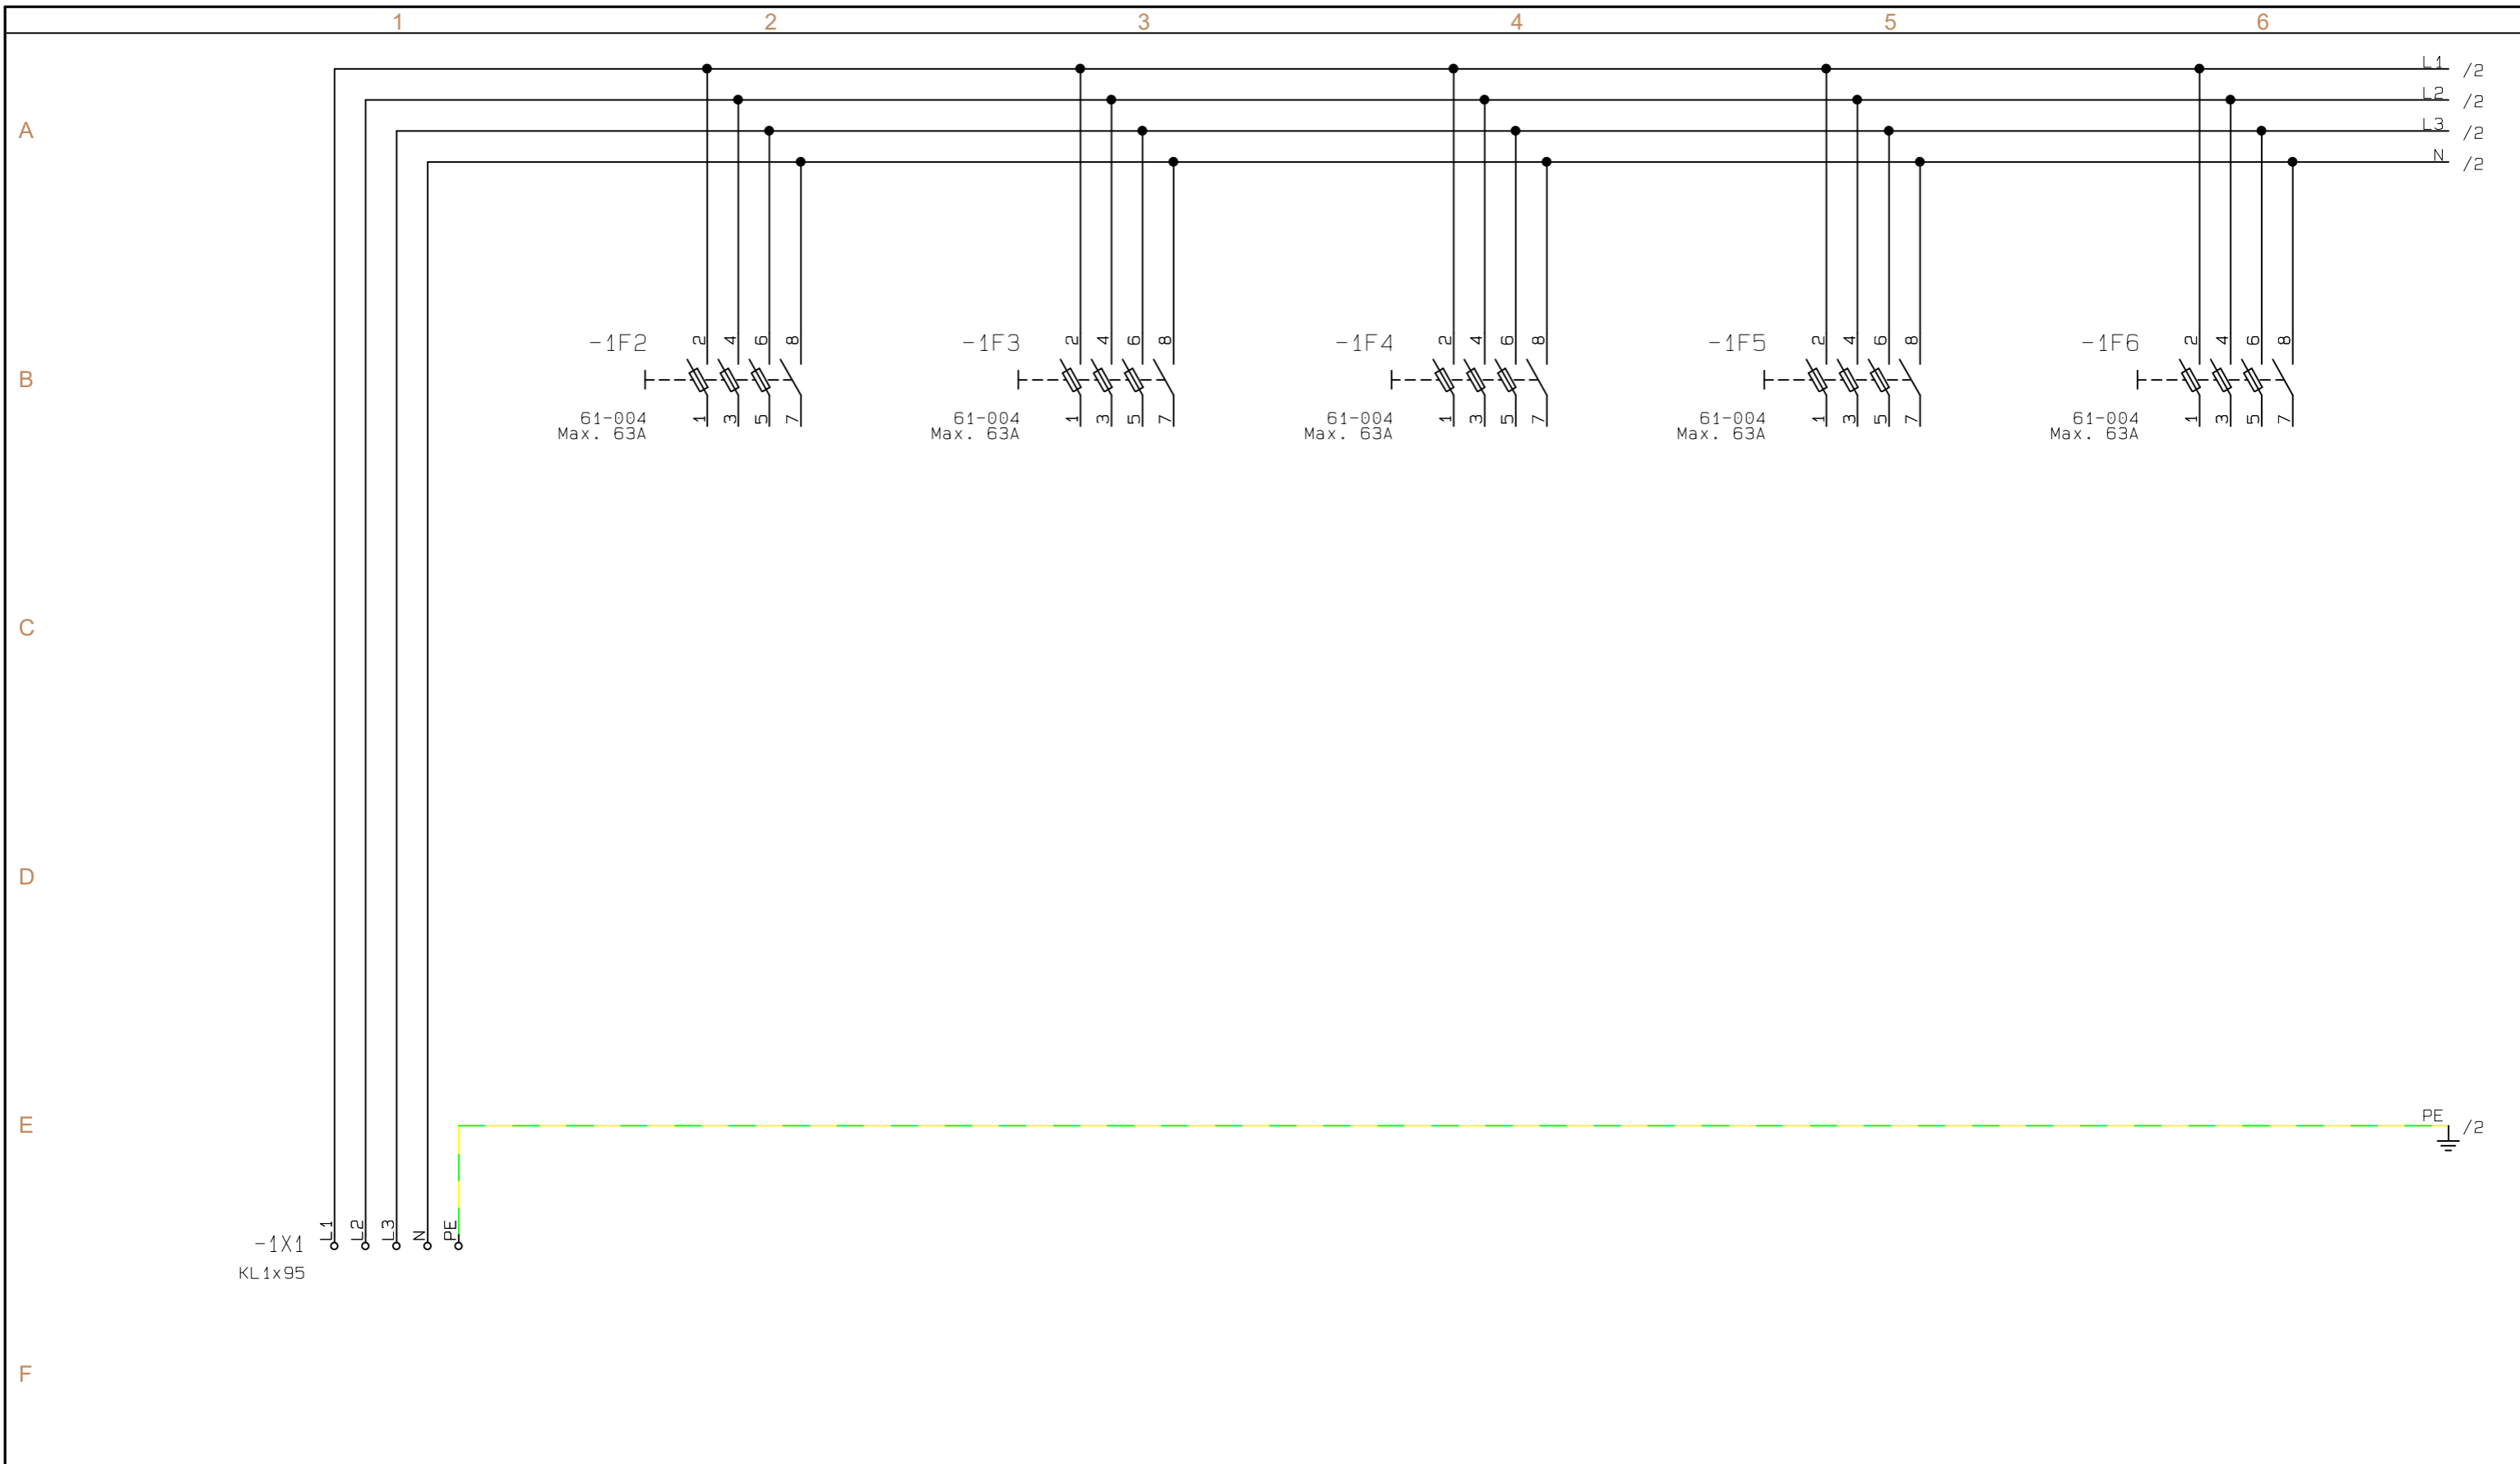

Projekttitel : Standard tavler
Sagsnavn : Hovedbly 6 afgang
Tegnings nr. : 4220903
Konstruktør : NV
Dato : 03.2022
Revision : A

Arrangement tegning

Side a - a

1 2 3 4 5 6 7 8

Max. forsikring : 125A
 Mærkestrøm : 125A
 Netspænding : 230/400V 50Hz
 Netsystem : TN-S
 Indre opdeling : Form 2B
 Tætningsgrad : IP31
 Norm : EN61439-3
 Max. kortslutningsstrøm: 10kA

Kunde:	Standard	Filnavn:	4220903	Målestok:	1:10
Projekttitel:	Standard tavler	Konstruktør:	NV		
Sagsnavn:	Hovedbly 6 afgang	Revision:	A		
Tegnings nr.:	4220903	Sidst udskrevet:	07-03-2022	Side	a
Sidetitel:	Arrangement tegning	Sidst rettet:	07-03-2022	Antal sider ialt:	11

Hovedstrøm

Kunde:	Standard	Filnavn:	4220903	Målestok:	1:1
Projektitel:	Standard tavler	Konstruktør:	NV		
Sagsnavn:	Hovedbly 6 afgange	Revision:	A		
Tegnings nr.:	4220903	Sidst udskrevet:	07-03-2022	Side	1
Sidetitel:	Hovedstrøm	Sidst rettet:	07-03-2022	Antal sider ialt:	11

Kunde:	Standard	Filnavn:	4220903	Målestok:	1:1
Projektitel:	Standard tavler	Konstruktør:	NV		
Sagsnavn:	Hovedbly 6 afgange	Revision:	A		
Tegnings nr.:	4220903	Sidst udskrevet:	07-03-2022	Side	2
Sidetitel:	Hovedstrøm	Sidst rettet:	07-03-2022	Antal sider ialt:	11