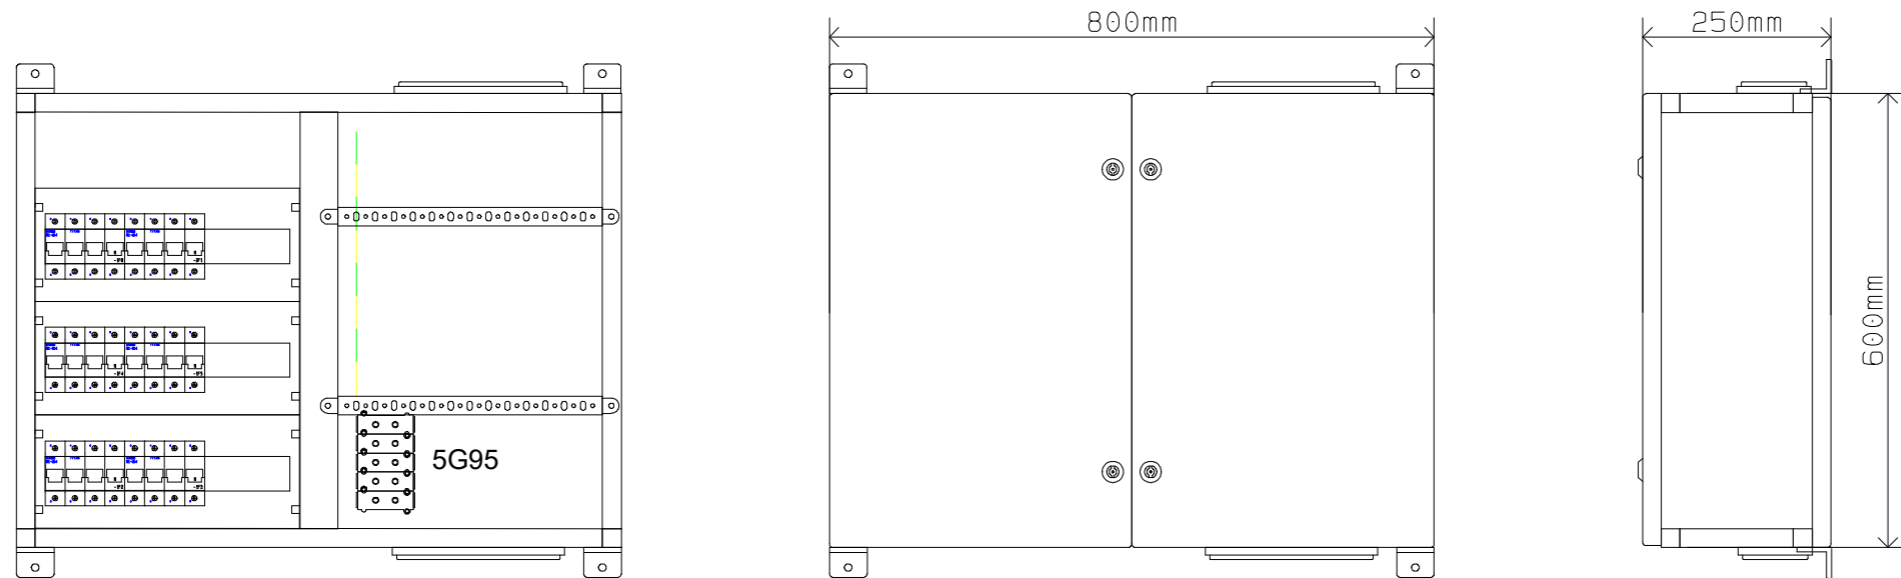

Kunde navn : Standard
Adresse :
By :
Telefon nr. :

Rugmarken 35C 3520 Farum Tlf. 70230099

Fabrikant : X-EL Tavler ApS
Fabrikationsår : 2022
Tavle fabrikat : Elsteel

Indre opdeling : Form 2B
Tæthedegrad : IP31
Netspænding : 230/400V 50Hz
Styrespænding :
Systemjording : TN-S
Mærkestrøm : 125A
Max. forsikring : 125A
Norm : EN61439-3
Max. kortslutningsstrøm : 10kA

Projekttitel : Standard tavler
Sagsnavn : Hovedbly 6 afgang
Tegnings nr. : 4220903
Konstruktør : NV
Dato : 03.2022
Revision : A

Arrangement tegning

Side a - a

1 2 3 4 5 6 7 8

Max. forsikring : 125A
 Mærkestrøm : 125A
 Netspænding : 230/400V 50Hz
 Netsystem : TN-S
 Indre opdeling : Form 2B
 Tætningsgrad : IP31
 Norm : EN61439-3
 Max. kortslutningsstrøm: 10kA

Hovedstrøm

Kunde:	Standard	Filnavn:	4220903	Målestok:	1:1
Projektitel:	Standard tavler	Konstruktør:	NV		
Sagsnavn:	Hovedbly 6 afgange	Revision:	A		
Tegnings nr.:	4220903	Sidst udskrevet:	07-03-2022	Side	1
Sidetitel:	Hovedstrøm	Sidst rettet:	07-03-2022	Antal sider ialt:	11

Kunde:	Standard	Filnavn:	4220903	Målestok:	1:1
Projektitel:	Standard tavler	Konstruktør:	NV		
Sagsnavn:	Hovedbly 6 afgange	Revision:	A		
Tegnings nr.:	4220903	Sidst udskrevet:	07-03-2022	Side	2
Sidetitel:	Hovedstrøm	Sidst rettet:	07-03-2022	Antal sider ialt:	11