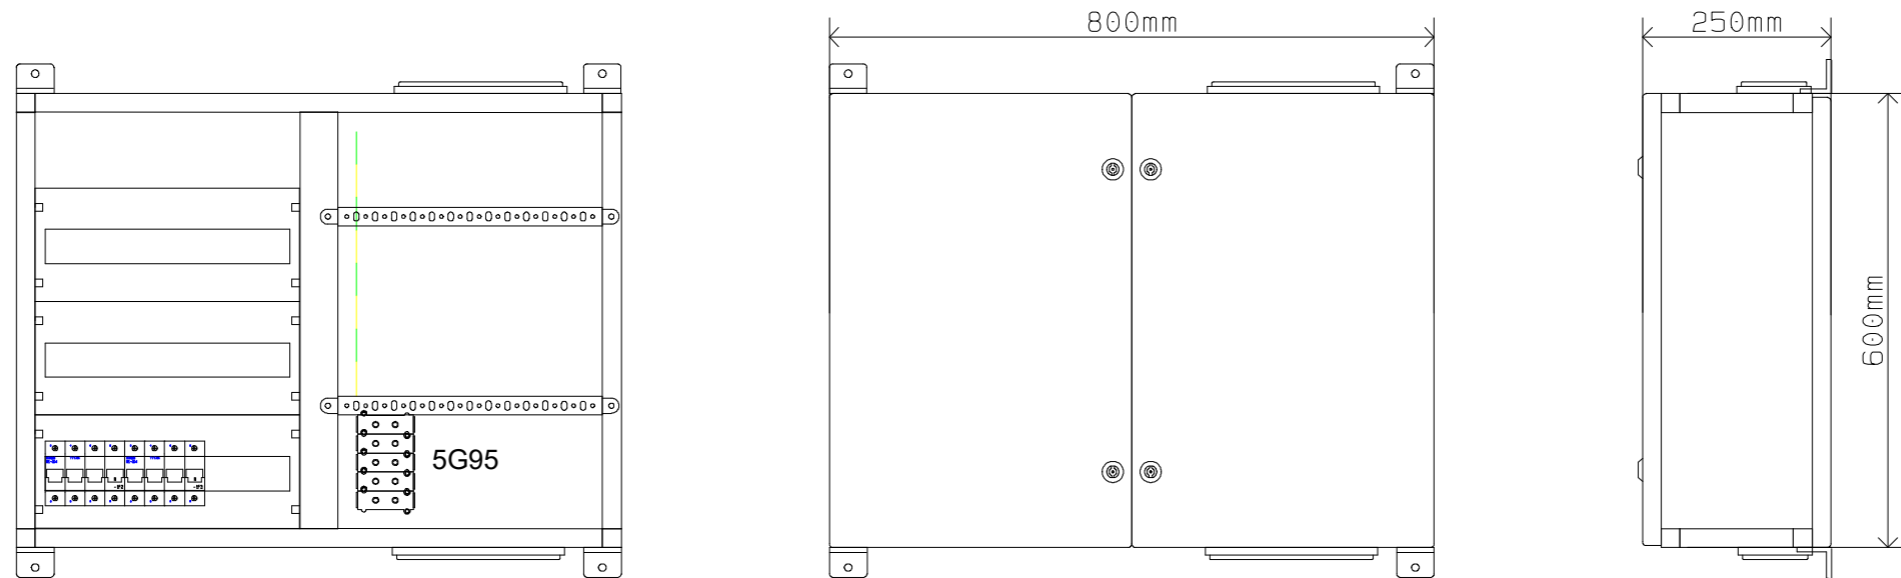

1 2 3 4 5 6 7 8

Max. forsikring : 125A
Mærkestrøm : 125A
Netspænding : 230/400V 50Hz
Netsystem : TN-S
Indre opdeling : Form 2B
Tætningsgrad : IP31
Norm : EN61439-3
Max. kortslutningsstrøm: 10kA

Kunde:	Standard	Filnavn:	4220901	Målestok:	1:10
Projektitel:	Standard tavler	Konstruktør:	NV		
Sagsnavn:	Hovedbly 2 afgang	Revision:	A		
Tegnings nr.:	4220901	Sidst udskrevet:	07-03-2022	Side	a
Sidetitel:	Arrangement tegning	Sidst rettet:	07-03-2022	Antal sider ialt:	10