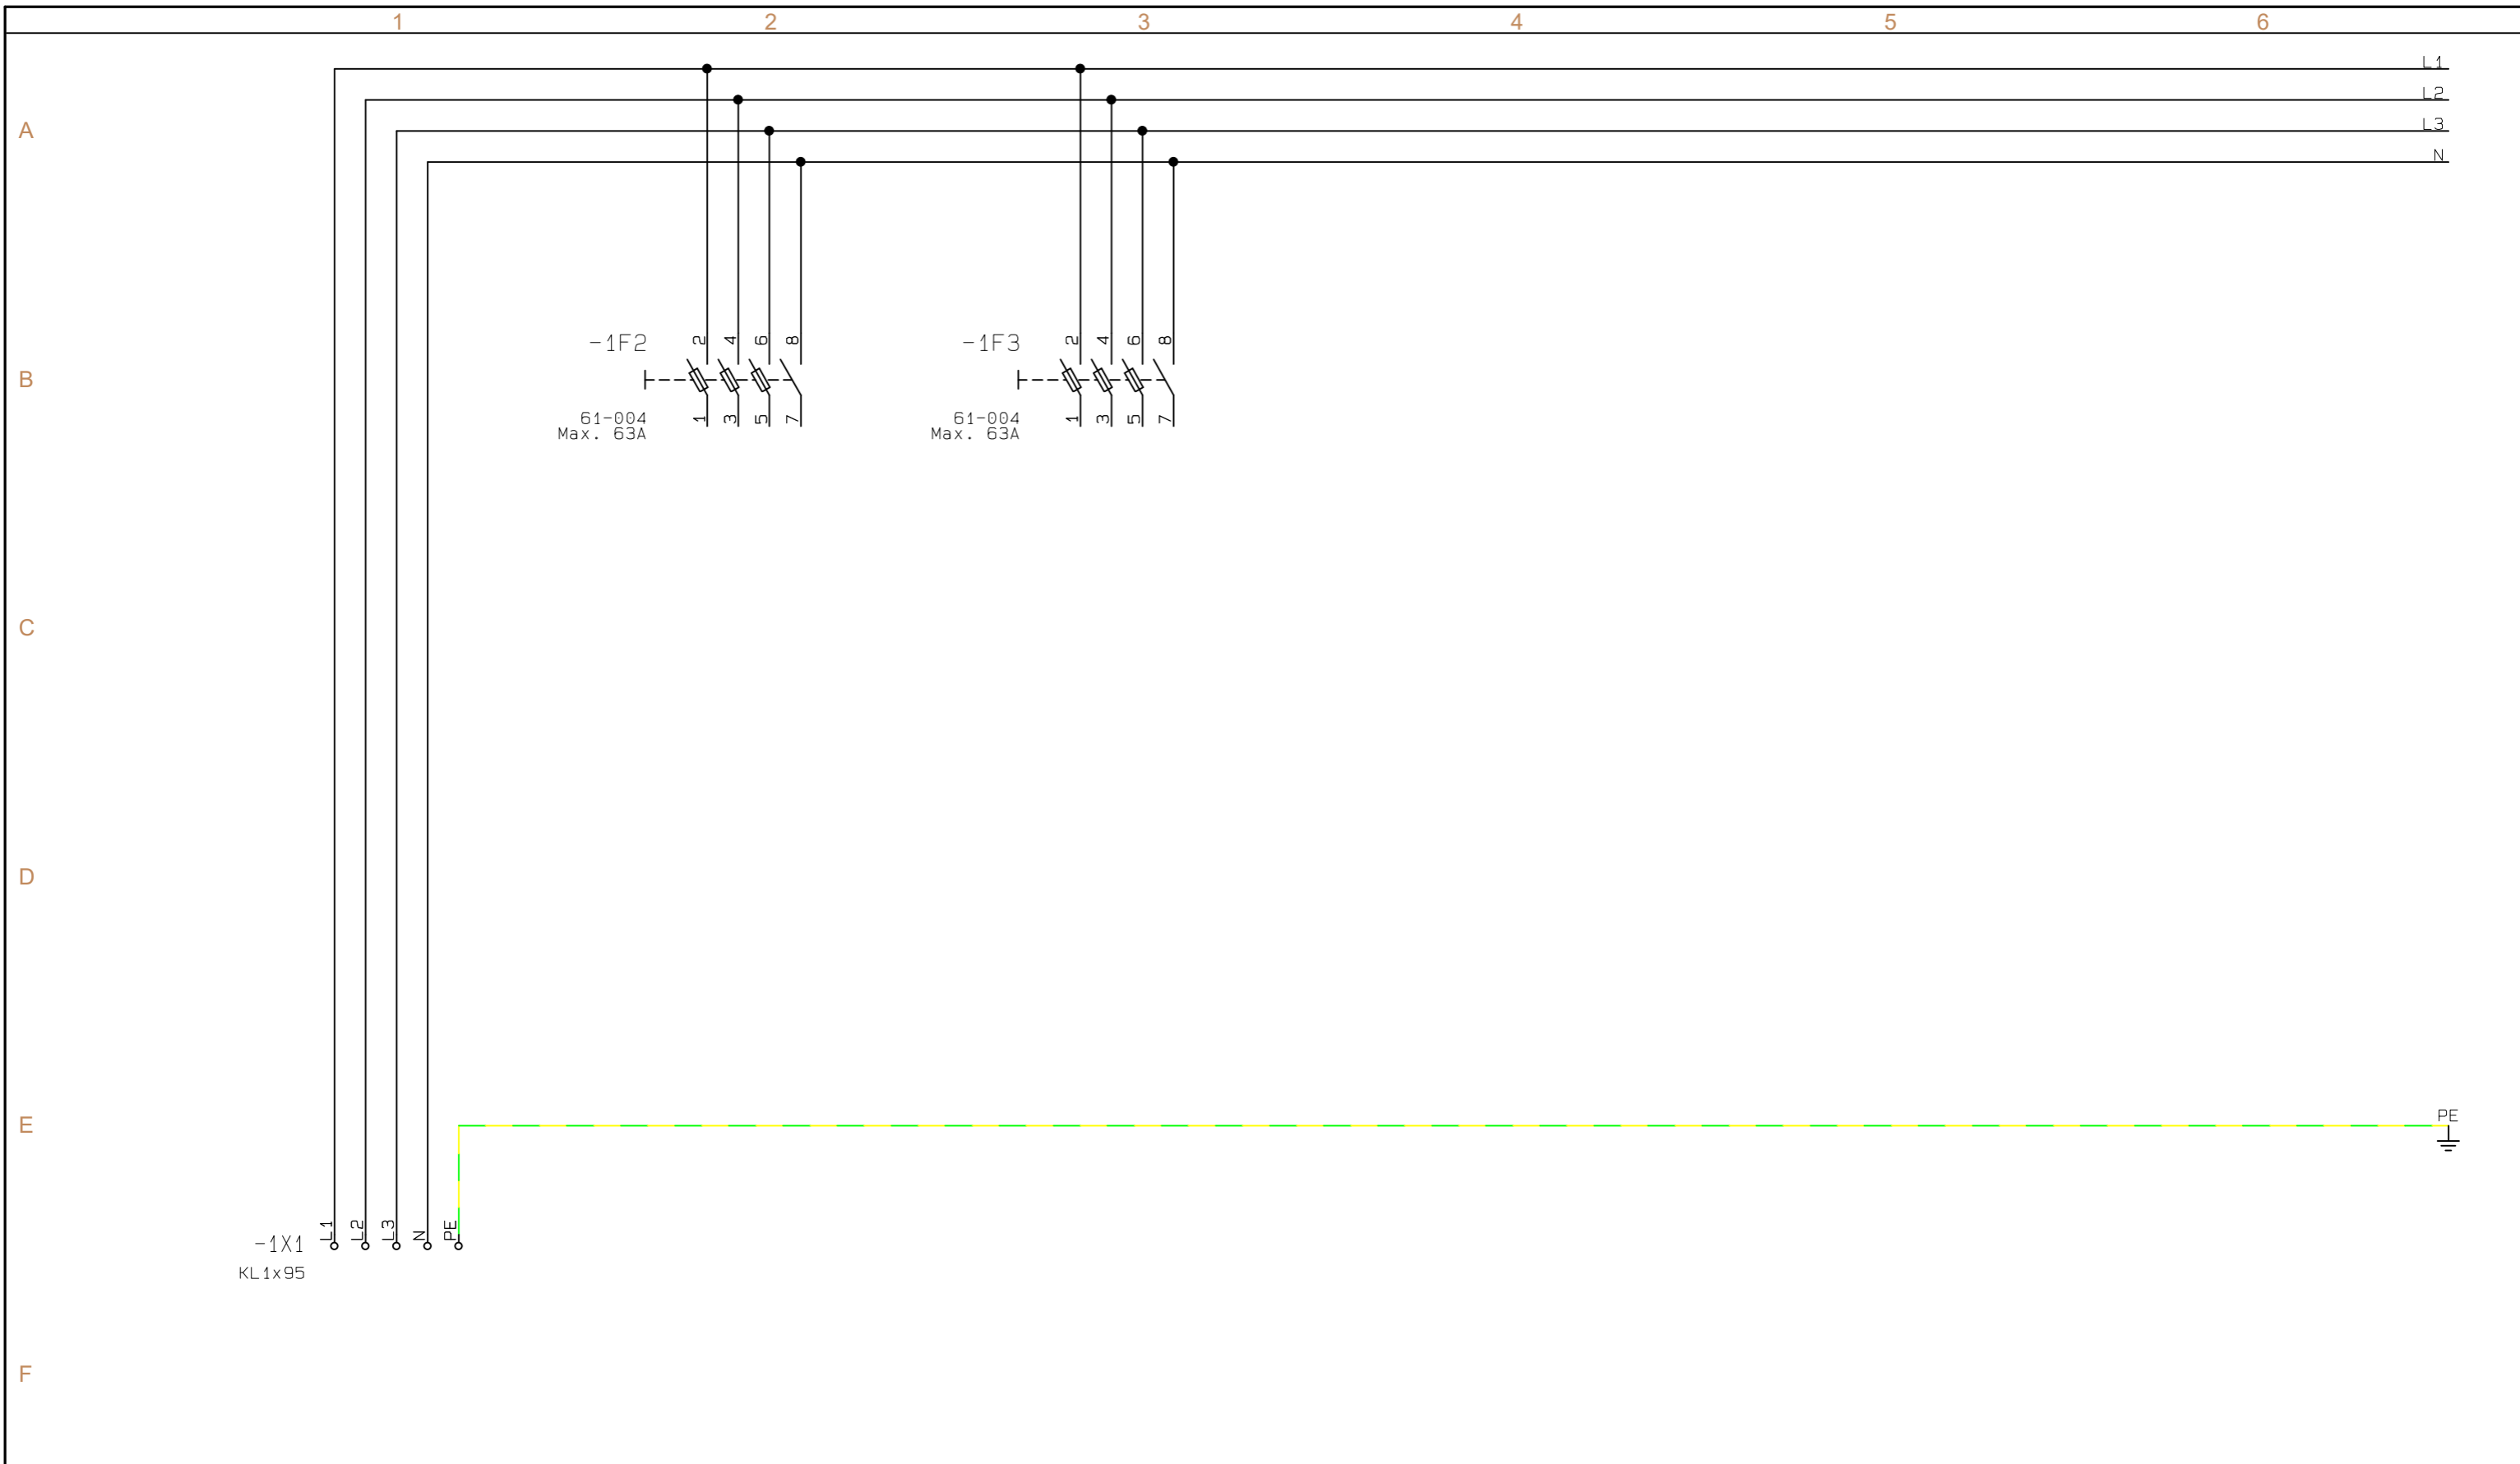

Kunde navn : Standard  
Adresse :  
By :  
Telefon nr. :

Rugmarken 35C 3520 Farum Tlf. 70230099

Fabrikant : X-EL Tavler ApS  
Fabrikationsår : 2022  
Tavle fabrikat : Elsteel  
  
Projektitel : Standard tavler  
Sagsnavn : Hovedbly 2 afgang  
Tegnings nr. : 4220901  
Konstruktør : NV  
Dato : 03.2022  
Revision : A

Kunde:	Standard	Filnavn:	4220901	Målestok:	1:10
Projektitel:	Standard tavler	Konstruktør:	NV		
Sagsnavn:	Hovedbly 2 afgang	Revision:	A		
Tegnings nr.:	4220901	Sidst udskrevet:	07-03-2022	Side	a
Sidetitel:	Arrangement tegning	Sidst rettet:	07-03-2022	Antal sider ialt:	10

# Hovedstrøm

Kunde:	Standard	Filnavn:	4220901	Målestok:	1:1
Projektitel:	Standard tavler	Konstruktør:	NV		
Sagsnavn:	Hovedbly 2 afgange	Revision:	A		
Tegnings nr.:	4220901	Sidst udskrevet:	07-03-2022	Side	1
Sidetitel:	Hovedstrøm	Sidst rettet:	07-03-2022	Antal sider ialt:	10

Kunde:	Standard	Filnavn:	4220901	Målestok:	1:1
Projektitel:	Standard tavler	Konstruktør:	NV		
Sagsnavn:	Hovedbly 2 afgange	Revision:	A		
Tegnings nr.:	4220901	Sidst udskrevet:	07-03-2022	Side	30
Sidetitel:	Stykliste	Sidst rettet:	07-03-2022	Antal sider ialt:	10